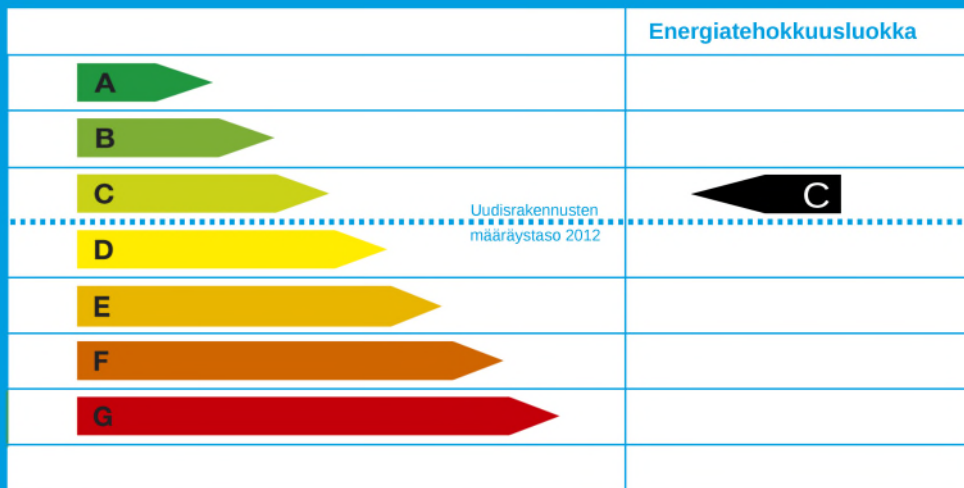

ENERGIATODISTUS

Rakennuksen nimi ja osoite: As Oy Vihdin Arola
Huhdanpaju 7
03100, NUMMELA

Rakennustunnus: EI MÄÄRITETTY
Rakennuksen valmistumisvuosi: 2017

Rakennuksen käyttötarkoitusluokka: Muut asuinkerrostalot

Todistustunnus: 88911

Rakennuksen laskennallinen kokonaisenergiankulutus (E-luku)

127
kWh_E / (m²vuosi)

Todistuksen laatija:

Koskimaa, Tuomo

Yritys:

Wise Group Finland Oy
Askonkatu 9 E
15100, LAHTI

Allekirjoitus:

Koskimaa, Tuomo
8.12.2017 12:20:08

Todistuksen laatimispäivä:

8.12.2017

Viimeinen voimassaolopäivä:

8.12.2027