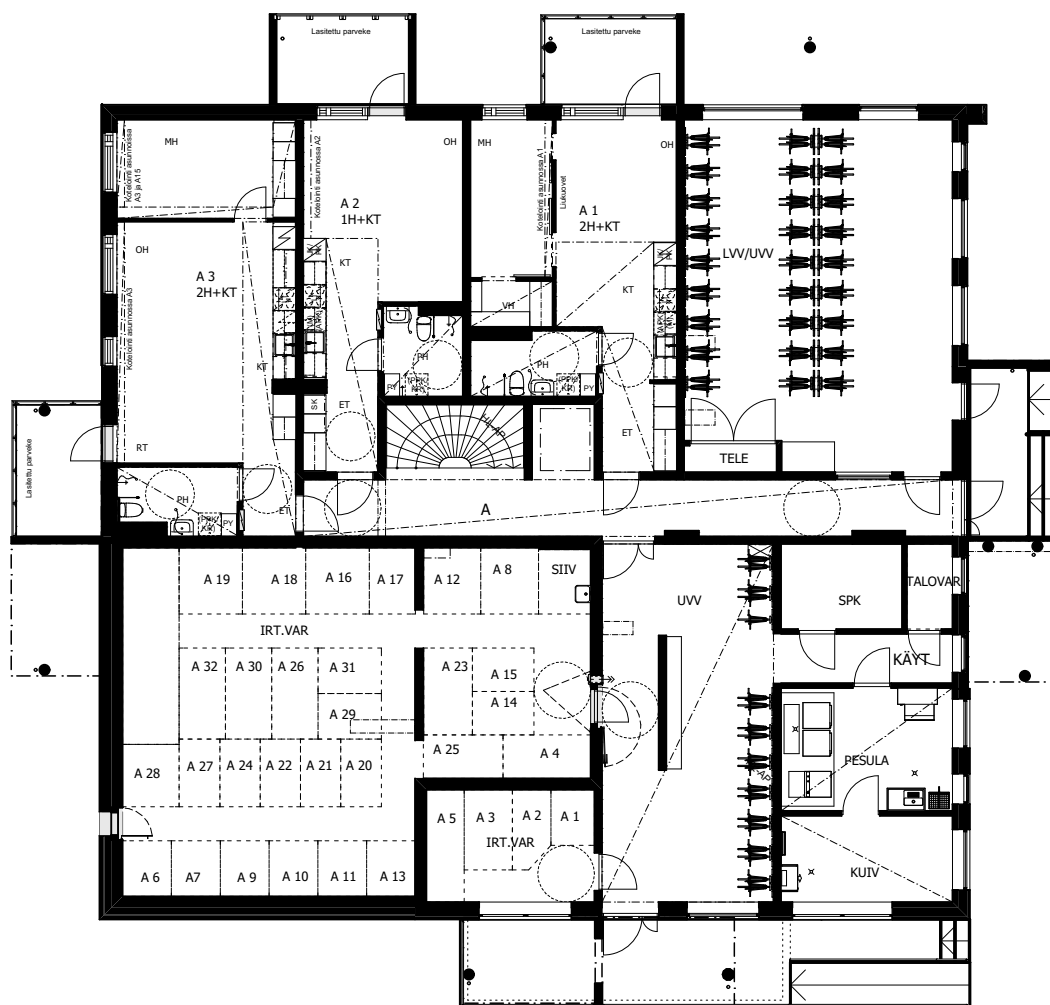

AS OY VANTAAN MELISSA

ELMONTIE 7, 01400 VANTAA

A-talo

Kerros pohja 1. kerros

0 1 2 3 4 5m

2.3.2018

AS OY VANTAAN MELISSA

ELMONTIE 7, 01400 VANTAA