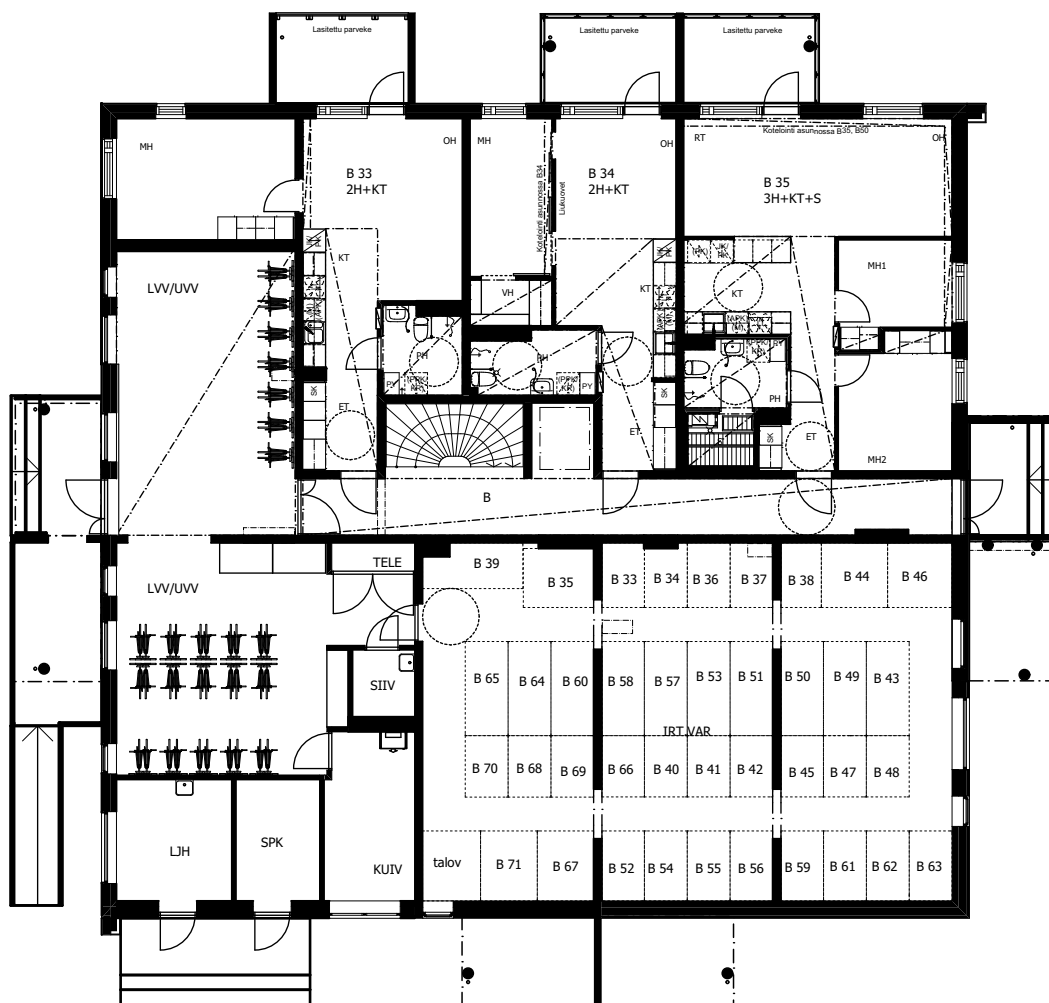

AS OY VANTAAN MELISSA

ELMONTIE 7, 01400 VANTAA

A-talo

Kerros pohja 1. kerros

0 1 2 3 4 5m

2.3.2018

AS OY VANTAAN MELISSA

ELMONTIE 7, 01400 VANTAA