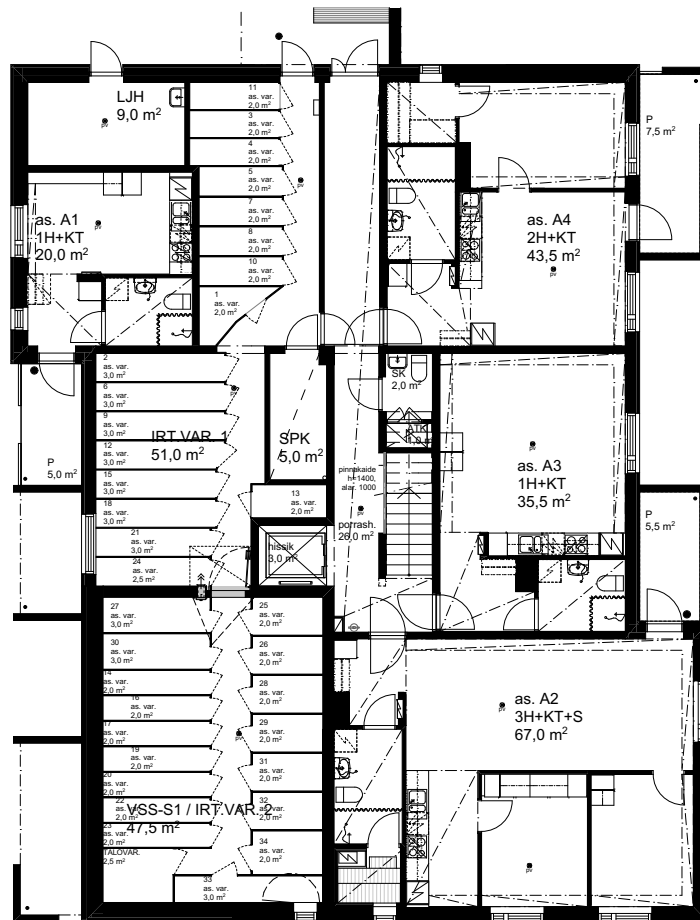

## 1. kerros

1:200

 <p>ARKKITEHTIPALVELU.fi</p>	Rakennuskohteen nimi ja osoite <b>YIT/ As Oy Jyväskylän Tiera</b> ANSARITIE 2, 40520 JYVÄSKYLÄ		Tontti: 16/ 212/ 16
	Piirustuksen sisältö <b>1. kerros</b>		Mittakaava 1:200
	Päiväys <b>09.02.2018</b>	Suunnitteluala <b>ARK</b>	Projektnumero
		Muutos	