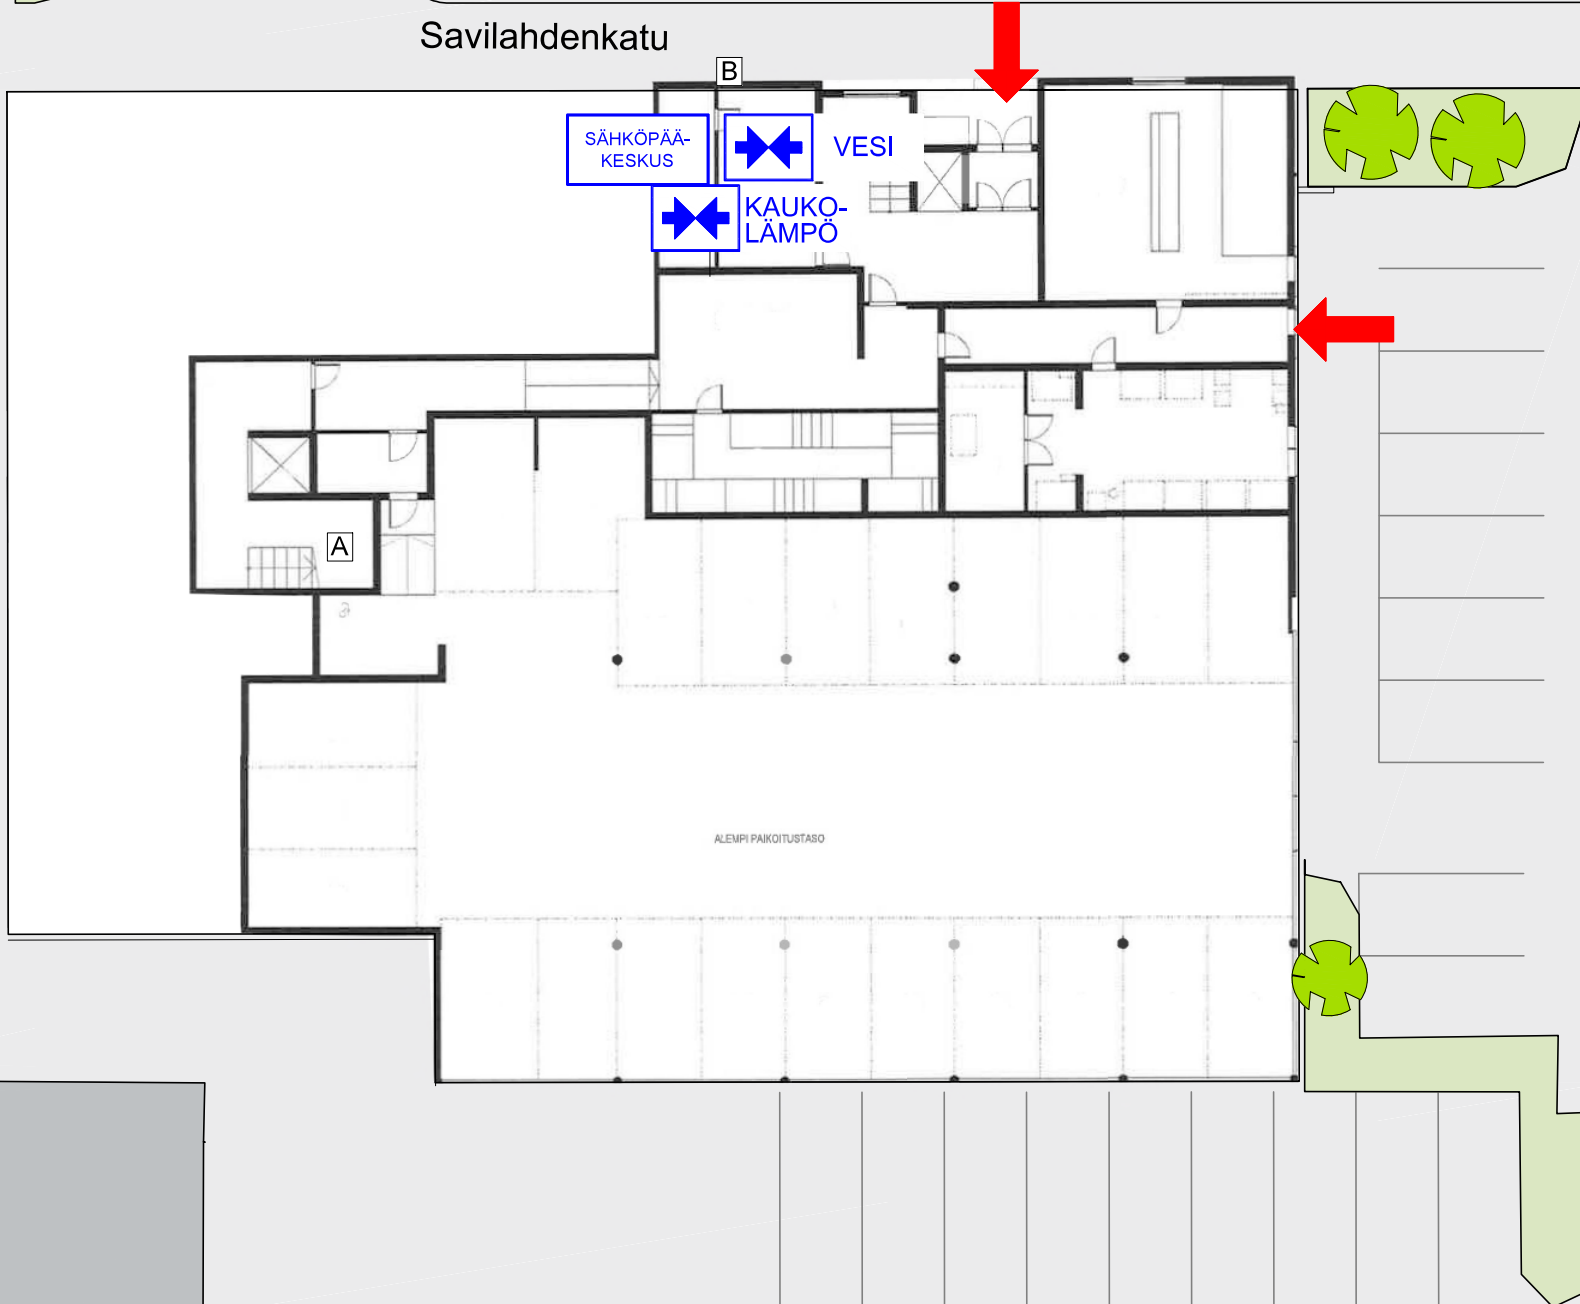

**KOHDEOPASTE**

**1. kerros**

-  Hyökkäysreitti
-  IV-hätäseis
-  Pääsulku kaukolämpö, alakellarikerros
-  Pääsulku vesi, alakellarikerros
-  Sähköpääkeskus, alakellarikerros

**SAVUNPOISTO:  
AVATTAVAT /  
RIKOTTAVAT IKKUNAT**

-  Väestönsuoja (yläkellari)
-  Kokoonntumipaikka

**KOHDEPASTE**  
**Alakellarikerros**

-  Hyökkäysreitti
-  KAUKO-LÄMPÖ Pääsulku kaukolämpö
-  VESI Pääsulku vesi
-  SÄHKÖPÄÄ-KESKUS Sähköpääkeskus

SAVUNPOISTO:  
AVATTAVAT /  
RIKOTTAVAT IKKUNAT

-  Väestönsuoja (yläkellari)
-  Kokoonumispaikka

Porrassalmenkatu

Savilahdenkatu

**KOHDEPASTE  
Yläkellarikerros**

- 
Hyökkäysreitti
- 
KAUKO-  
LÄMPÖ
Pääsulku kaukolämpö,  
alakellarikerros
- 
VESI
Pääsulku vesi,  
alakellarikerros
- 
SÄHKÖPÄÄ-  
KESKUS
Sähköpääkeskus,  
alakellarikerros