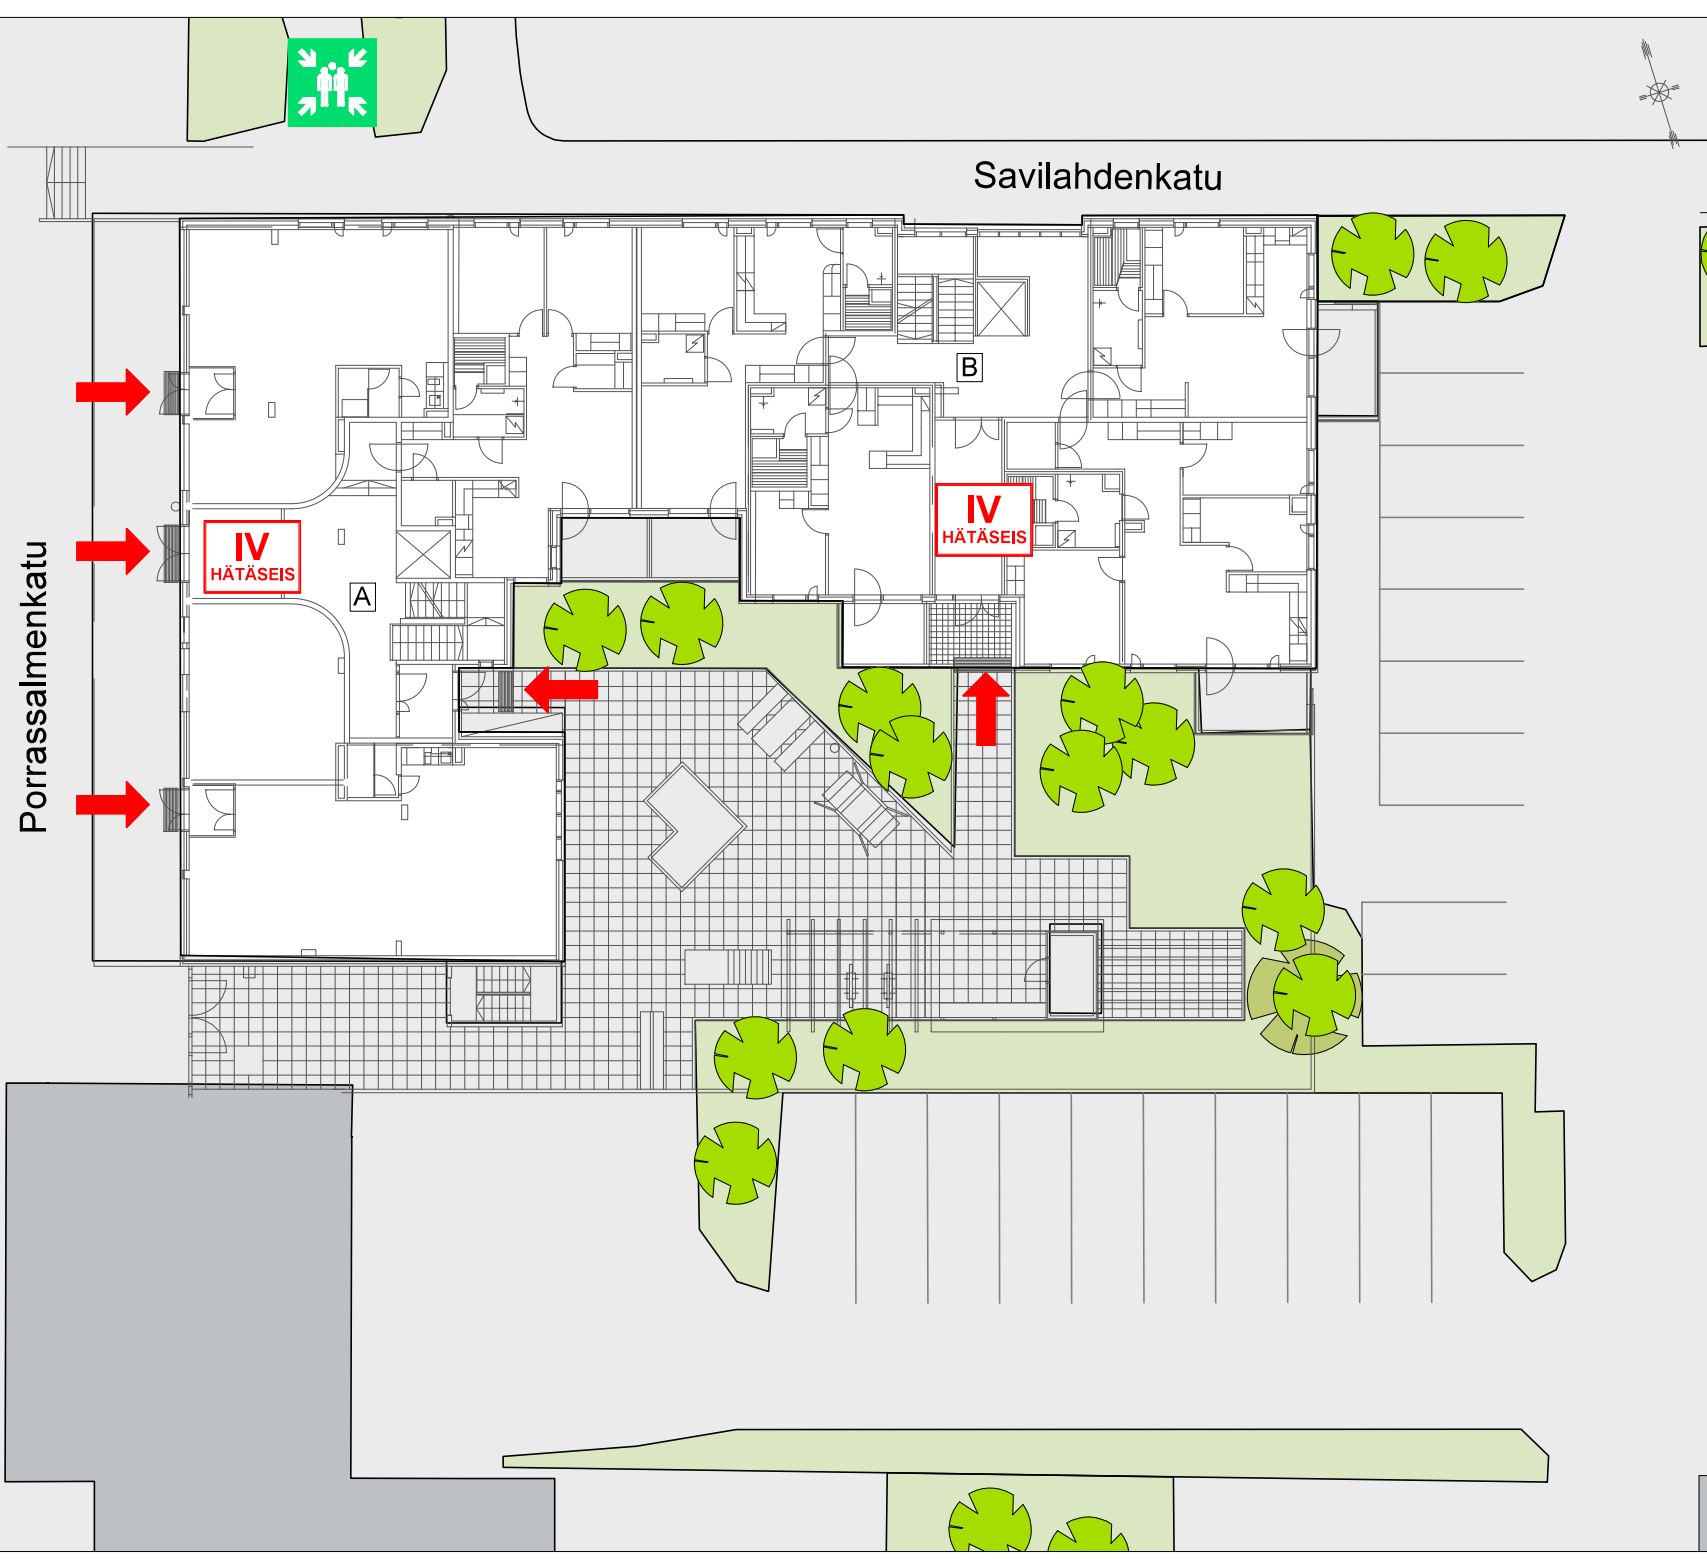

**KOHDEOPASTE**

**1. kerros**

-  Hyökkäysreitti
-  IV-hätäseis
-  Pääsulku kaukolämpö, alakellarikerros
-  Pääsulku vesi, alakellarikerros
-  Sähköpääkeskus, alakellarikerros

**SAVUNPOISTO:  
AVATTAVAT /  
RIKOTTAVAT IKKUNAT**

-  Väestönsuoja (yläkellari)
-  Kokoonntumipaikka

**KOHDEPASTE**  
**Alakellarikerros**

-  Hyökkäysreitti
-  KAUKO-LÄMPÖ Pääsulku kaukolämpö
-  VESI Pääsulku vesi
-  SÄHKÖPÄÄ-KESKUS Sähköpääkeskus

SAVUNPOISTO:  
AVATTAVAT /  
RIKOTTAVAT IKKUNAT

-  Väestönsuoja (yläkellari)
-  Kokoonumispaikka

Porrassalmenkatu

Savilahdenkatu

**KOHDEPASTE  
Yläkellarikerros**

- 
Hyökkäysreitti
- 
KAUKO-  
LÄMPÖ
Pääsulku kaukolämpö,  
alakellarikerros
- 
VESI
Pääsulku vesi,  
alakellarikerros
- 
SÄHKÖPÄÄ-  
KESKUS
Sähköpääkeskus,  
alakellarikerros

SAVUNPOISTO:  
AVATTAVAT /  
RIKOTTAVAT IKKUNAT

- 
Väestönsuoja
- 
Kokoonumispaikka

Porrassalmenkatu

Savilahdenkatu