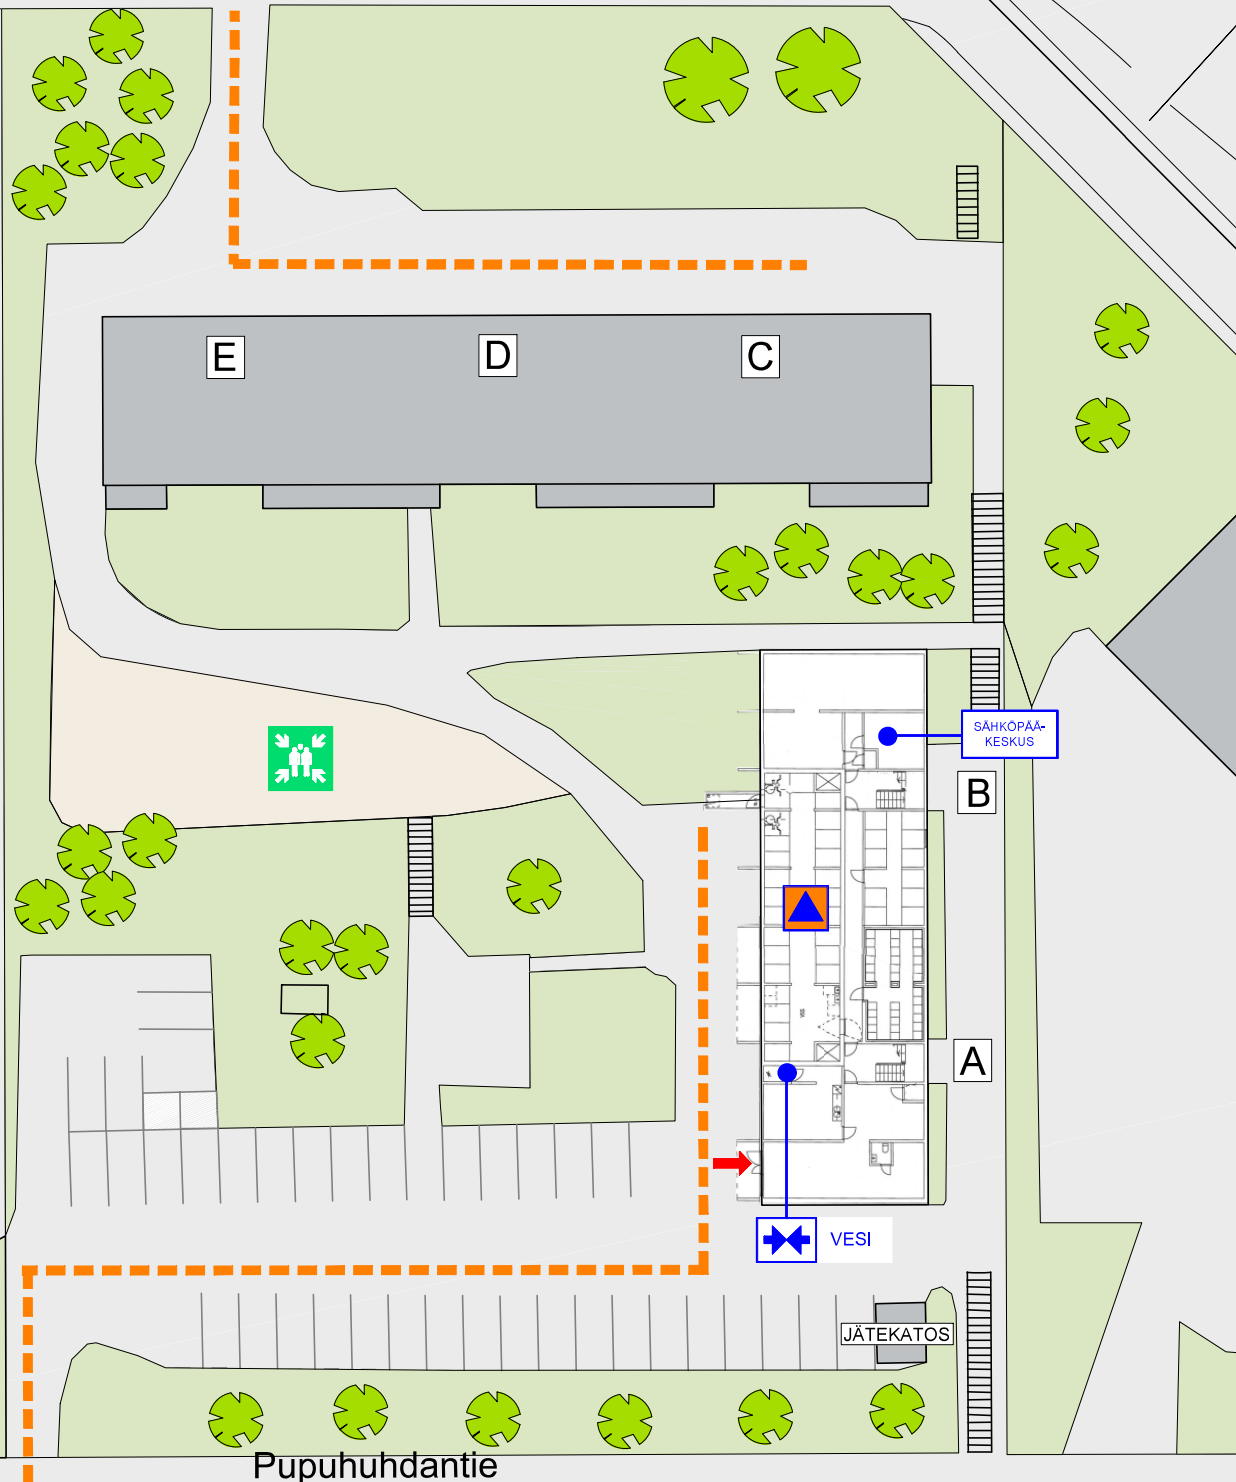

KOHDEPASTE

Kellarikerros

-  Hyökkäysreitti
-  Pääsulku kaukolämpö, pohjakerros porras C
-  Pääsulku vesi
-  Sähköpääkeskus
-  Pelastustie
-  Väestönsuoja
-  Kokoonumispaikka

Vemmelsääri

Pupuhuhdantie

Vemmelsääri

Pupuhuhdantie

Pupuhuhdantie 6,
40340 Jyväskylä

KOHDEPASTE

Pohjakerros

-  Hyökkäysreitti
-  SPL Savunpoistolaukaisin
-  KAUKO-LÄMPÖ Pääsulku kaukolämpö
-  VESI Pääsulku vesi, kellarikerros porras A
-  SÄHKÖPÄÄ-KESKUS Sähköpääkeskus
-  Pelastustie
-  Väestönsuoja, kellarikerros A-B portaat
-  Kokoontumispaikka