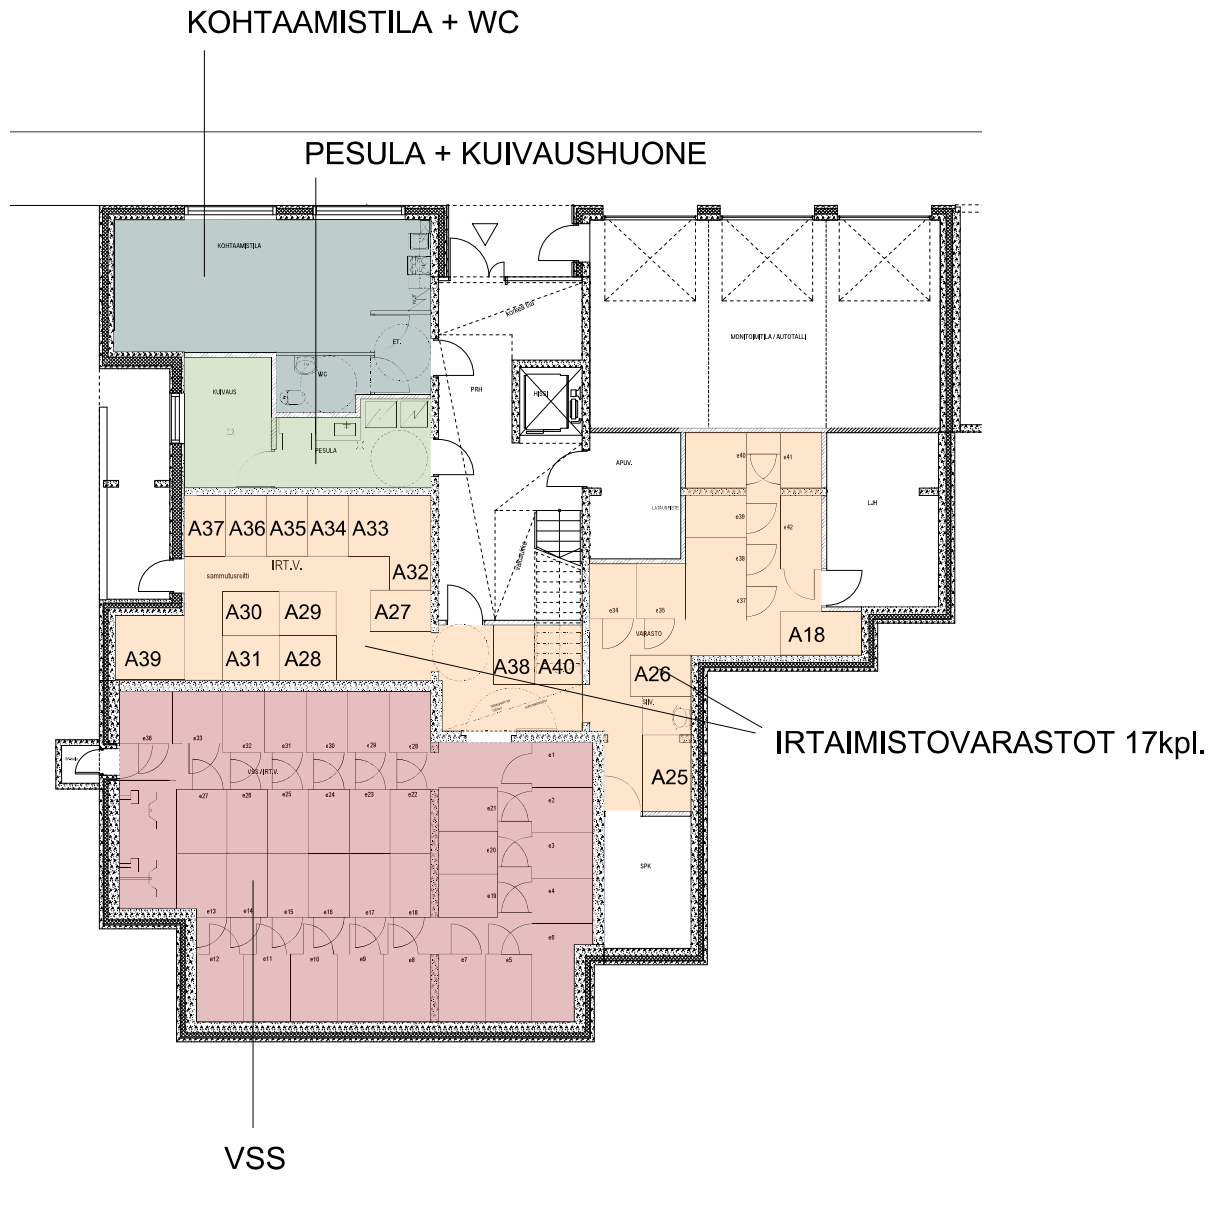

Asunto Oy Vantaan Asteria Valtimotie 2d, Vantaa

POHJAPIIRUSTUS 1:200
03.09.2018
Pidätämme oikeuden muutoksiin.

1. kerros

POHJAPIIRROS 1/200

Asunto Oy Vantaan Asteria Valtimotie 2d, Vantaa

POHJAPIIRUSTUS 1:200
03.09.2018
Pidätämme oikeuden muutoksiin.

Yhteistilat naapurirakennuksessa As. Oy
Vantaan Artemis - tilat sijaitsevat
pohjakerroksessa

POHJAPIIRROS 1/200

1 2 3 4 6 8 10 m