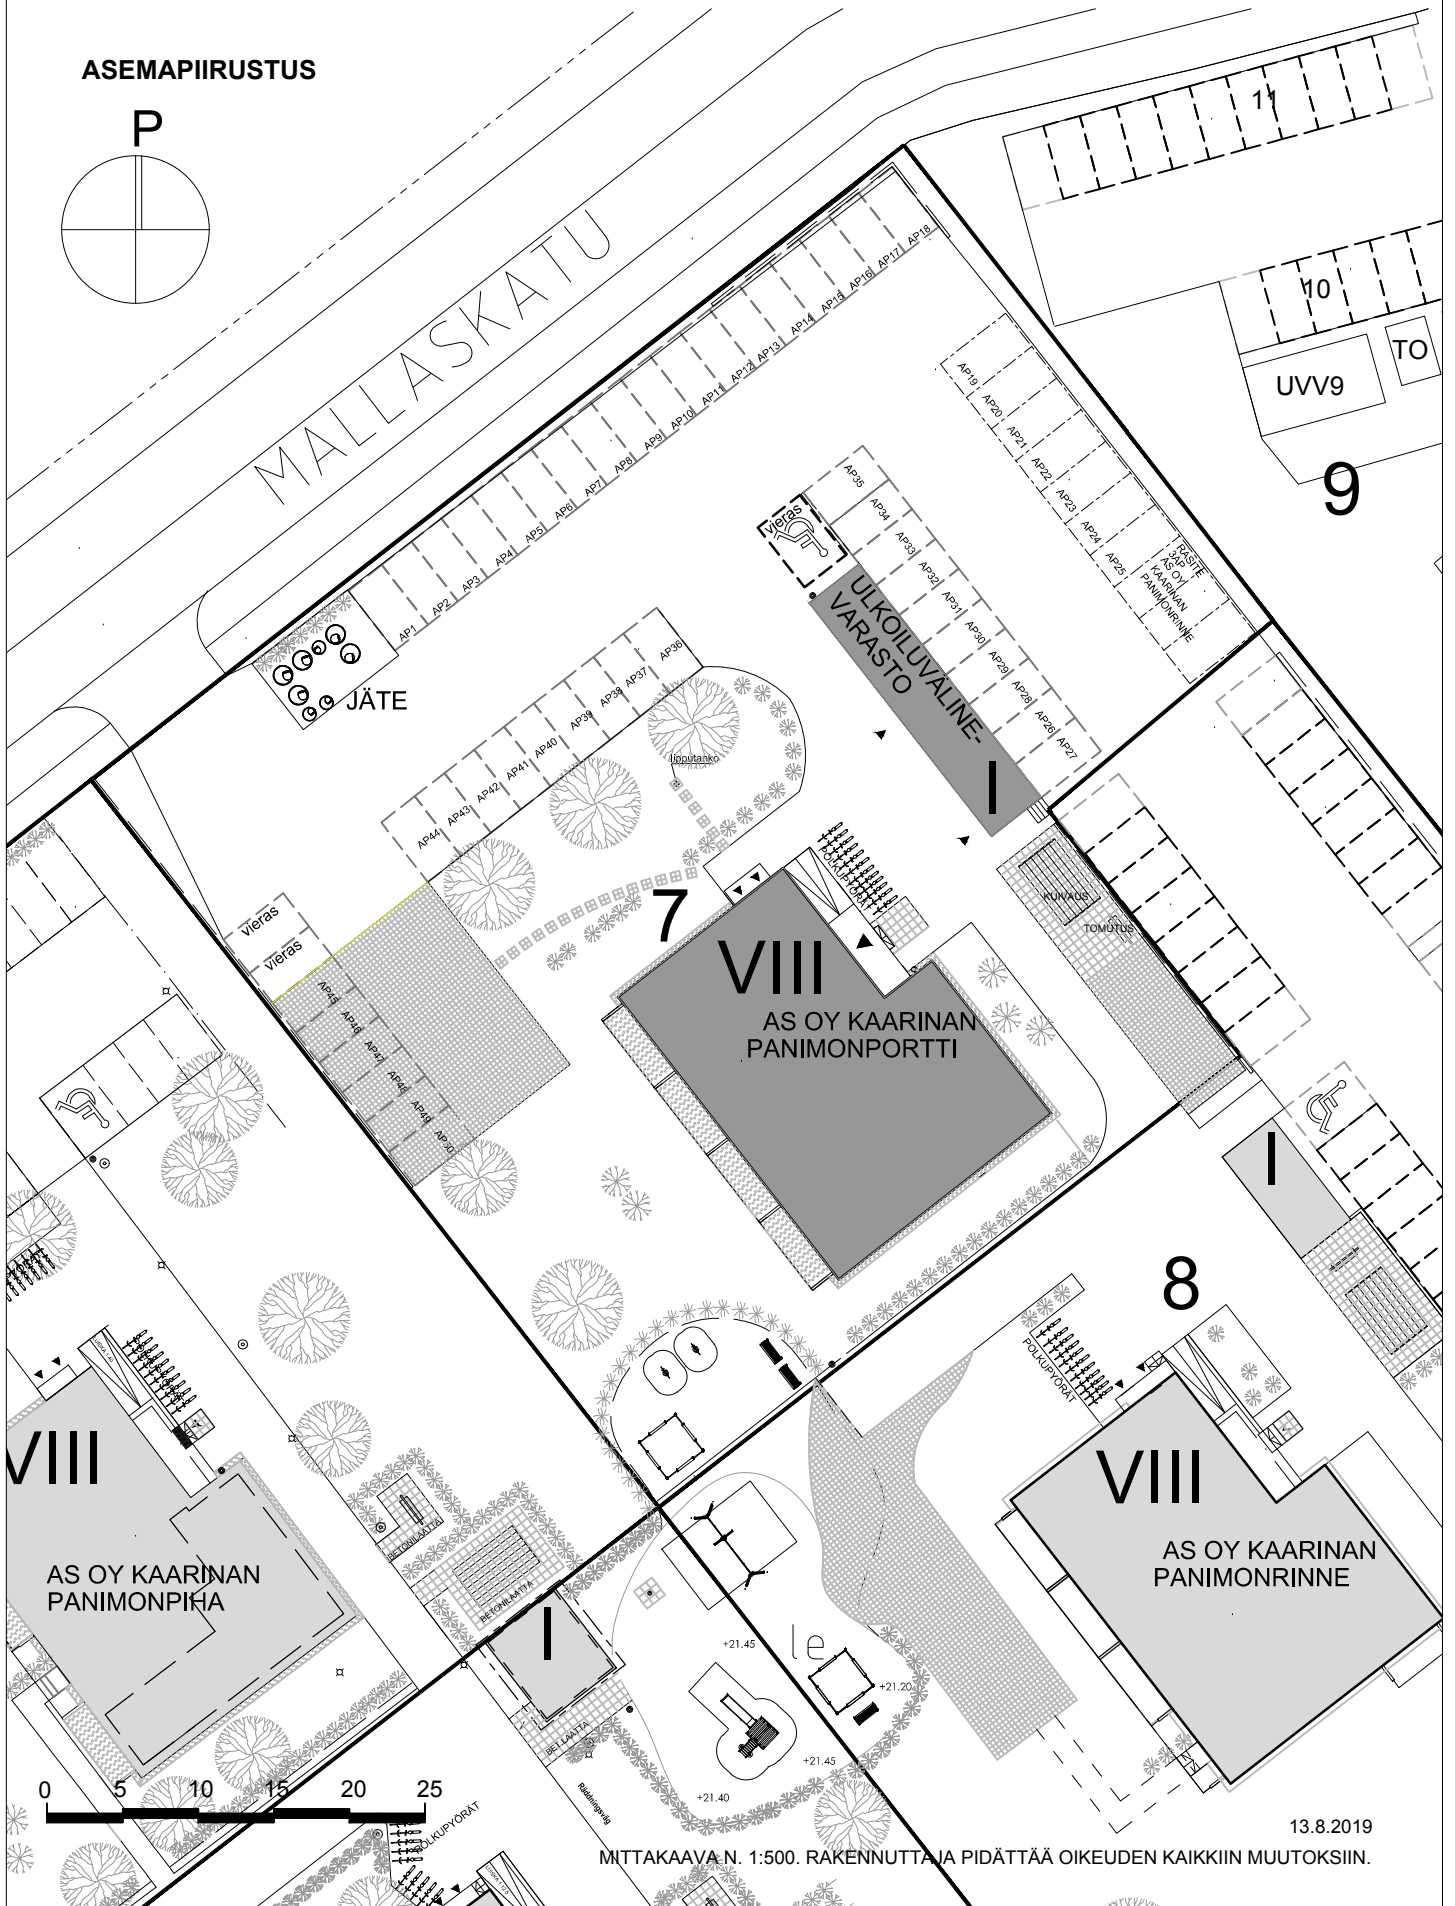

# ASUNTO OY KAARINAN PANIMONPORTTI

Mallaskatu 8, 20760 Piispanristi

ASEMPIIRUSTUS

P

13.8.2019

MITTAKAAVA N. 1:500. RAKENNUSTAJA PIDÄTTÄÄ OIKEUDEN KAIKKIIN MUUTOKSIIN.