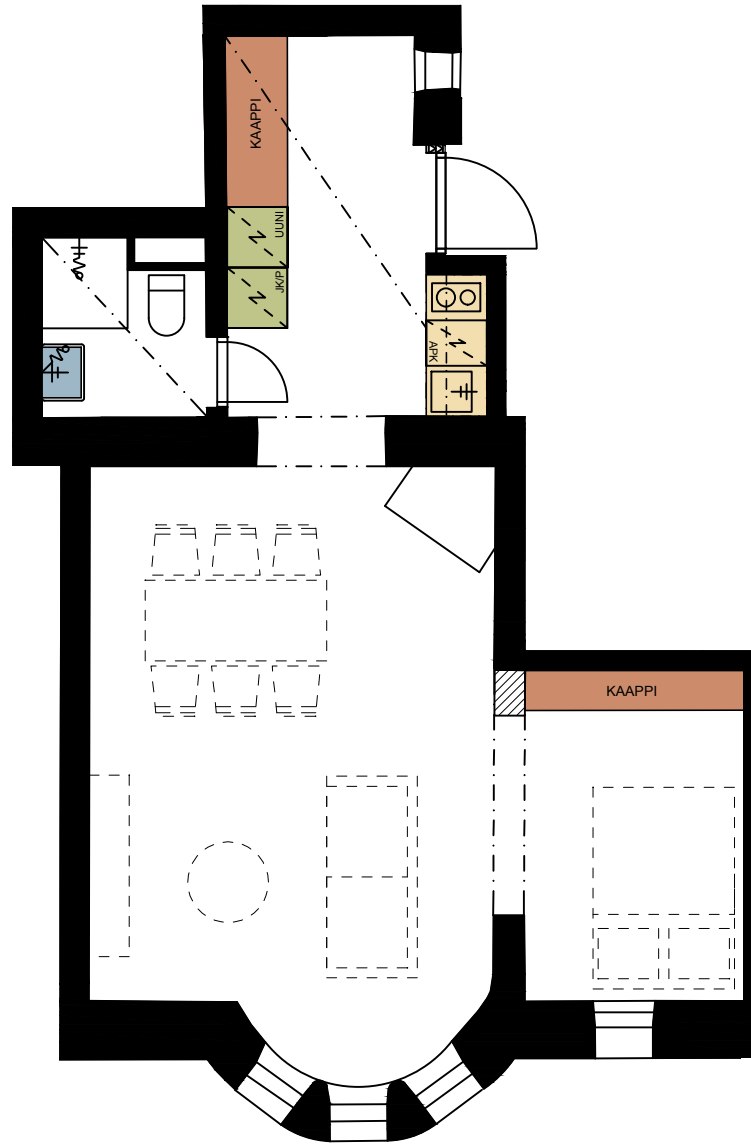

SIJAINTI
1. KRS
2. KRS
3. KRS
4. KRS

MERKINNÄT:

- VAATEKAAPISTOT / NAULAKOT
- KEITTIÖN KORKEA KAAPISTO
- KEITTIÖN TASO JA YLÄKAAPIT
- AVONAUAKKO
- PESUALLASKALUSTE

MUSEOKATU 18

2H + KT 42 m²

HUONEISTO
A1

SIJAINTI
1. KRS

MERKINNÄT:

- VAATEKAAPISTOT / NAULAKOT
- KEITTIÖN KORKEA KAAPISTO
- KEITTIÖN TASO JA YLÄKAAPIT
- AVONAU-LAKKO
- PESUALLASKALUSTE

MUSEOKATU 18

2H + KT 42 m²

HUONEISTO
A7
A11
A15

SIJAINTI
2. KRS
3. KRS
4. KRS

MERKINNÄT:

- VAATEKAAPISTOT / NAULAKOT
- KEITTIÖN KORKEA KAAPISTO
- KEITTIÖN TASO
- AVONAU-LAKKO
- PESUALLASKALUSTE

MUSEOKATU 18

1H + KT 43 m²

HUONEISTO
A3

SIJAINTI
1. KRS

MERKINNÄT:

- VAATEKAAPISTOT / NAULAKOT
- KEITTIÖN KORKEA KAAPISTO
- KEITTIÖN TASO JA YLÄKAAPIT
- AVONAUAKKO
- PESUALLASKALUSTE

MUSEOKATU 18

2H + KT 43 m²

HUONEISTO	SIJAINTI
C30	1. KRS
C32	2. KRS
C34	3. KRS
C36	4. KRS

MERKINNÄT:

-  VAATEKAAPISTOT / NAULAKOT
-  KEITTIÖN KORKEA KAAPISTO
-  KEITTIÖN TASO JA YLÄKAAPIT
-  AVONAUЛАKКО
-  PESUALLASKALUSTE