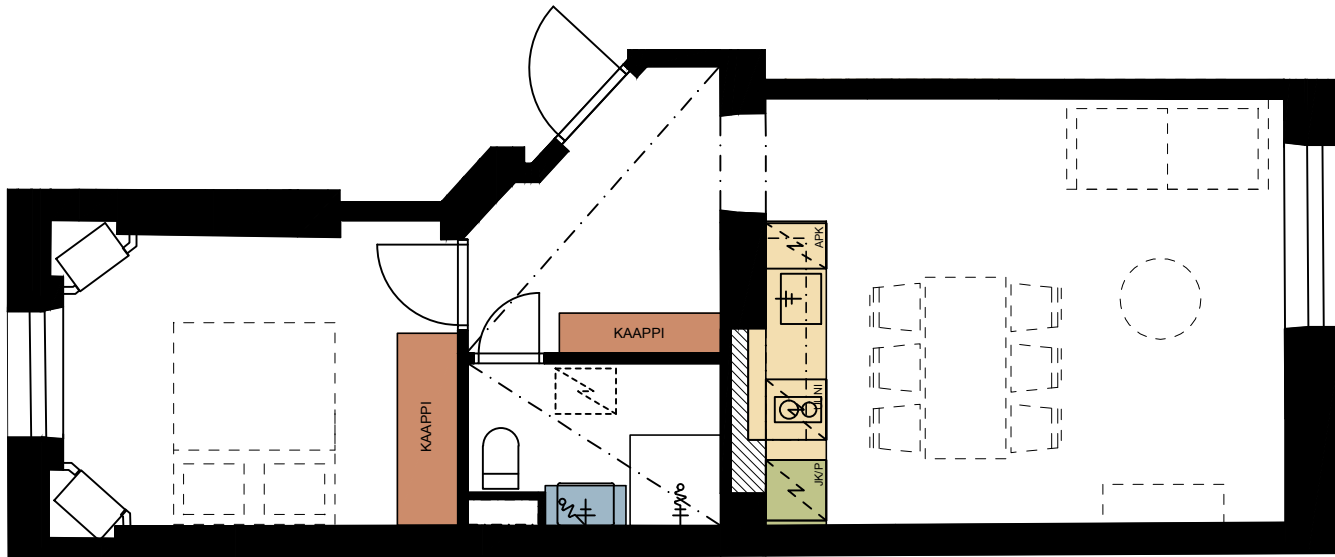

2H + KT 45 m²

HUONEISTO
A4
A9
A13
A17

SIJAINTI
1. KRS
2. KRS
3. KRS
4. KRS

MERKINNÄT:

-  VAATEKAAPISTOT / NAULAKOT
-  KEITTIÖN KORKEA KAAPISTO
-  KEITTIÖN TASO JA YLÄKAAPIT
-  AVONAUAKKO
-  PESUALLASKALUSTE

MUSEOKATU 18

2H + KT 45 m²

HUONEISTO	SIJAINTI
B23	2. KRS
B26	3. KRS
B29	4. KRS

MERKINNÄT:

- VAATEKAAPISTOT / NAULAKOT
- KEITTIÖN KORKEA KAAPISTO
- KEITTIÖN TASO
- AVONAUAKKO
- PESUALLASKALUSTE

MUSEOKATU 18

2H + KT 46 m²

HUONEISTO
A6
A10
A14

SIJAINTI
2. KRS
3. KRS
4. KRS

MERKINNÄT:

-  VAATEKAAPISTOT / NAULAKOT
-  KEITTIÖN KORKEA KAAPISTO
-  KEITTIÖN TASO
-  AVONAUAKKO
-  PESUALLASKALUSTE

MUSEOKATU 18

2H + KT 57 m²