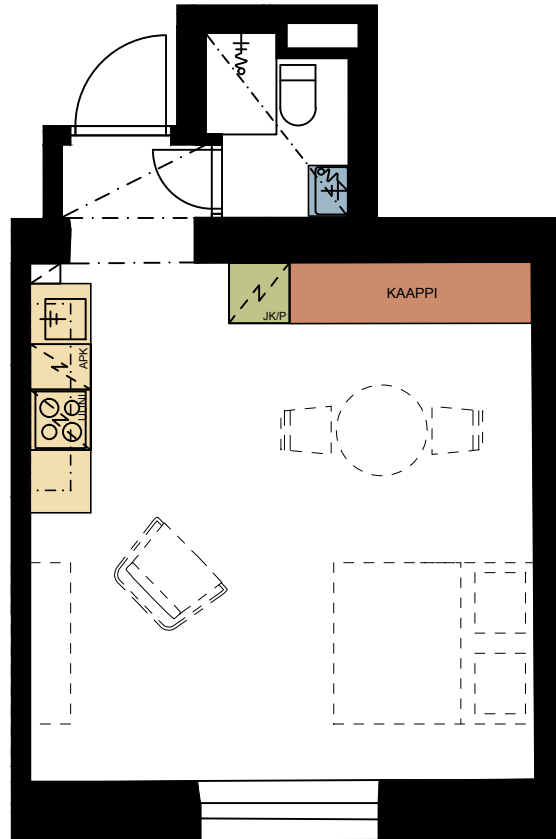

MUSEOKATU 18

1H + KT 26 m²

HUONEISTO
A5

SIJAINTI
1. KRS

MERKINNÄT:

-  VAATEKAAPISTOT / NAULAKOT
-  KEITTIÖN KORKEA KAAPISTO
-  KEITTIÖN TASO JA YLÄKAAPIIT
-  AVONAUAKKO
-  PESUALLASKALUSTE

MUSEOKATU 18

1H + KT 30 m²

HUONEISTO
B22
B25
B28

SIJAINTI
2. KRS
3. KRS
4. KRS

MERKINNÄT:

- VAATEKAAPISTOT / NAULAKOT
- KEITTIÖN KORKEA KAAPISTO
- KEITTIÖN TASO
- AVONAUAKKO
- PESUALLASKALUSTE

MUSEOKATU 18

1H + KT 32 m²

HUONEISTO
C31
C33
C35
C37

SIJAINTI
1. KRS
2. KRS
3. KRS
4. KRS

MERKINNÄT:

- VAATEKAAPISTOT / NAULAKOT
- KEITTIÖN KORKEA KAAPISTO
- KEITTIÖN TASO JA YLÄKAAPIT
- AVONAUAKKO
- PESUALLASKALUSTE

MUSEOKATU 18

2H + KT 42 m²

HUONEISTO
A1

SIJAINTI
1. KRS

MERKINNÄT:

- VAATEKAAPISTOT / NAULAKOT
- KEITTIÖN KORKEA KAAPISTO
- KEITTIÖN TASO JA YLÄKAAPIT
- AVONAU-LAKKO
- PESUALLASKALUSTE

MUSEOKATU 18

2H + KT 42 m²

HUONEISTO
A7
A11
A15

SIJAINTI
2. KRS
3. KRS
4. KRS