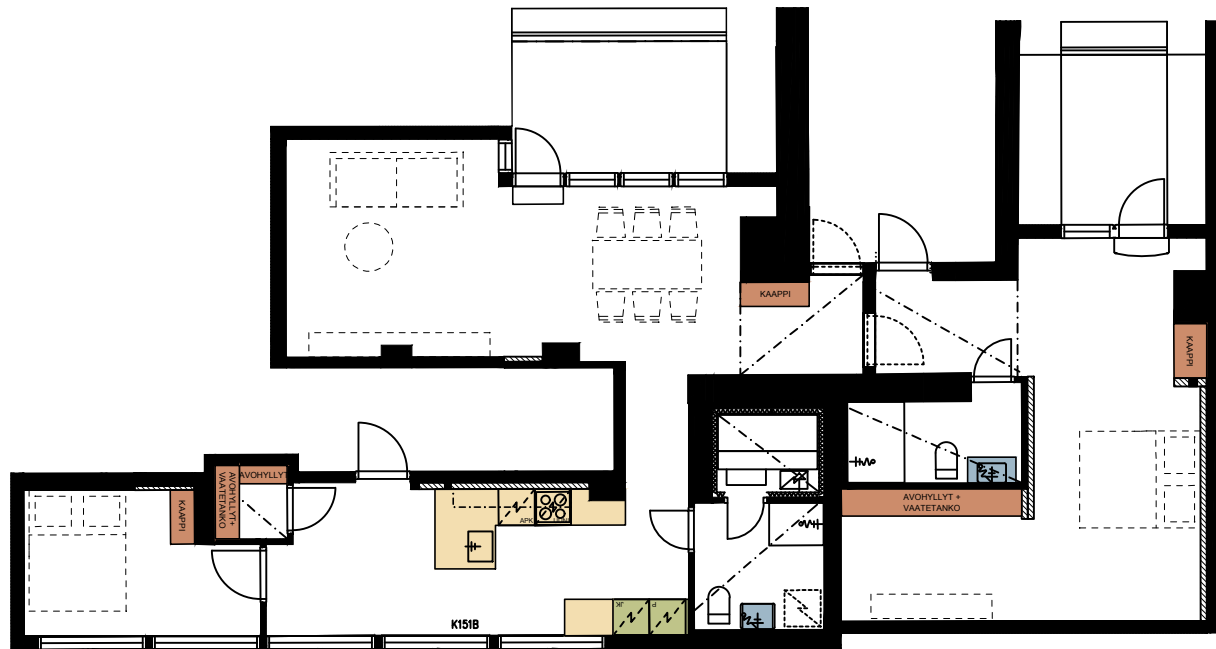

HUONEISTO
B21
B24
B27

SIJAINTI
2. KRS
3. KRS
4. KRS

MERKINNÄT:

- VAATEKAAPITOT / NAULAKOT
- KEITTIÖN KORKEA KAAPISTO
- KEITTIÖN TASO
- AVONAUAKKO
- PESUALLASKALUSTE

MUSEOKATU 18

2H + KT 60 m²

HUONEISTO
A2

SIJAINTI
1. KRS

MERKINNÄT:

-  VAATEKAAPISTOT / NAULAKOT
-  KEITTIÖN KORKEA KAAPISTO
-  KEITTIÖN TASO JA YLÄKAAPIT
-  AVONAUAKKO
-  PESUALLASKALUSTE

MUSEOKATU 18

3H + KT 73 m²

HUONEISTO
B20

SIJAINTI
1. KRS

MERKINNÄT:

-  VAATEKAAPISTOT / NAULAKOT
-  KEITTIÖN KORKEA KAAPISTO
-  KEITTIÖN TASO JA YLÄKAAPIT
-  AVONAUAKKO
-  PESUALLASKALUSTE

MUSEOKATU 18

3H + KT 101 m²

HUONEISTO
A18

SIJAINTI
5. KRS

MERKINNÄT:

-  VAATEKAAPISTOT / NAULAKOT
-  KEITTIÖN KORKEA KAAPISTO
-  KEITTIÖN TASO
-  AVONAUAKKO
-  PESUALLASKALUSTE

MUSEOKATU 18

3H + KT 103 m²