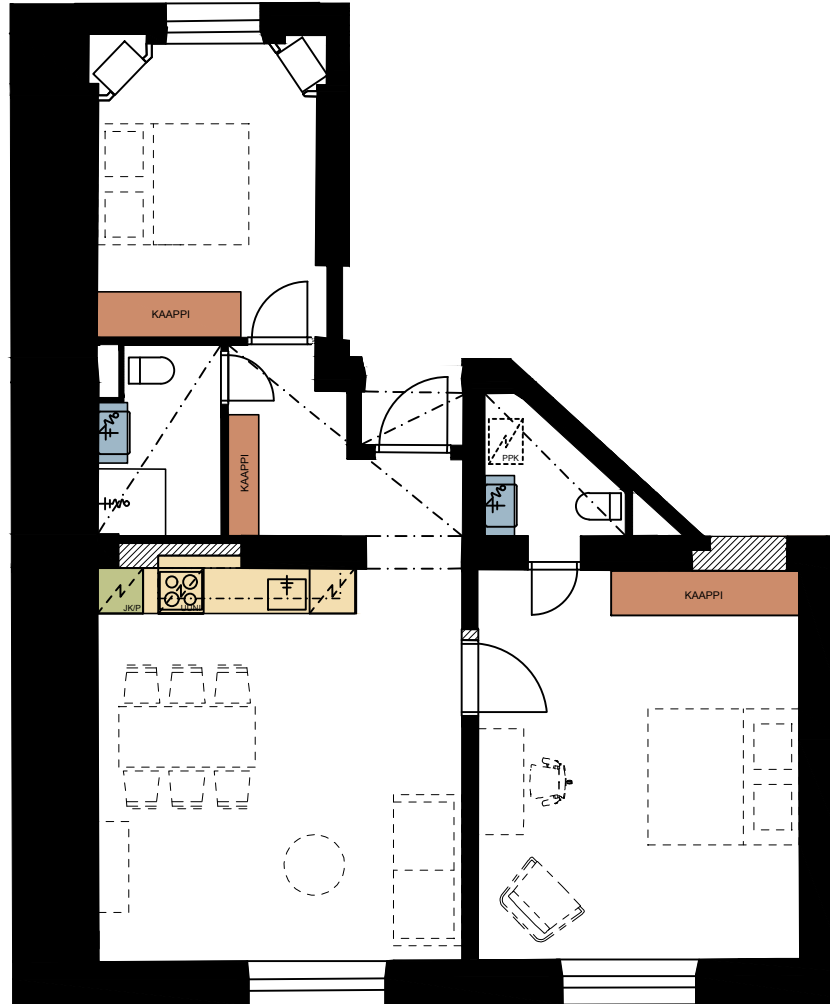

MUSEOKATU 18

1H + KT 26 m²

HUONEISTO
A5

SIJAINTI
1. KRS

MERKINNÄT:

-  VAATEKAAPISTOT / NAULAKOT
-  KEITTIÖN KORKEA KAAPISTO
-  KEITTIÖN TASO JA YLÄKAAPIIT
-  AVONAUAKKO
-  PESUALLASKALUSTE

MUSEOKATU 18

1H + KT 30 m²

HUONEISTO
B21
B24
B27

SIJAINTI
2. KRS
3. KRS
4. KRS

MERKINNÄT:

- VAATEKAAPITOT / NAULAKOT
- KEITTIÖN KORKEA KAAPISTO
- KEITTIÖN TASO
- AVONAUAKKO
- PESUALLASKALUSTE

MUSEOKATU 18

2H + KT 60 m²

HUONEISTO
A2

SIJAINTI
1. KRS

MERKINNÄT:

-  VAATEKAAPISTOT / NAULAKOT
-  KEITTIÖN KORKEA KAAPISTO
-  KEITTIÖN TASO JA YLÄKAAPIT
-  AVONAUAKKO
-  PESUALLASKALUSTE

MUSEOKATU 18

3H + KT 73 m²

HUONEISTO
B20

SIJAINTI
1. KRS

MERKINNÄT:

-  VAATEKAAPISTOT / NAULAKOT
-  KEITTIÖN KORKEA KAAPISTO
-  KEITTIÖN TASO JA YLÄKAAPIT
-  AVONAUAKKO
-  PESUALLASKALUSTE

MUSEOKATU 18

3H + KT 101 m²

HUONEISTO
A18

SIJAINTI
5. KRS

MERKINNÄT:

-  VAATEKAAPISTOT / NAULAKOT
-  KEITTIÖN KORKEA KAAPISTO
-  KEITTIÖN TASO
-  AVONAUAKKO
-  PESUALLASKALUSTE

MUSEOKATU 18

3H + KT 103 m²