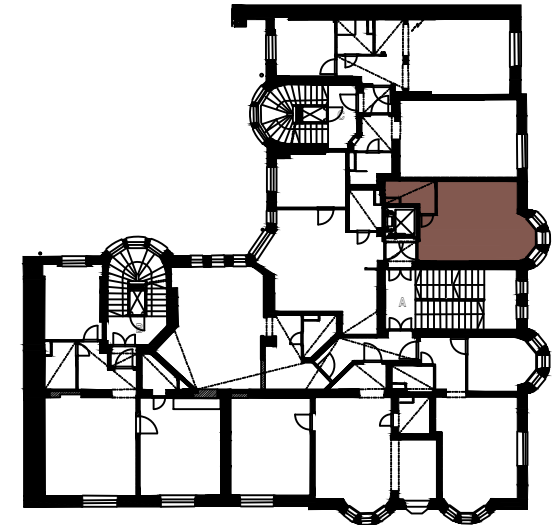

MUSEOKATU 18

1H + KT 26 m²

HUONEISTO
A5

SIJAINTI
1. KRS

MERKINNÄT:

-  VAATEKAAPISTOT / NAULAKOT
-  KEITTIÖN KORKEA KAAPISTO
-  KEITTIÖN TASO JA YLÄKAAPIIT
-  AVONAUAKKO
-  PESUALLASKALUSTE

MUSEOKATU 18

1H + KT 30 m²

HUONEISTO
B22
B25
B28

SIJAINTI
2. KRS
3. KRS
4. KRS

MERKINNÄT:

- VAATEKAAPISTOT / NAULAKOT
- KEITTIÖN KORKEA KAAPISTO
- KEITTIÖN TASO
- AVONAUAKKO
- PESUALLASKALUSTE

MUSEOKATU 18

1H + KT 32 m²

HUONEISTO
C31
C33
C35
C37

SIJAINTI
1. KRS
2. KRS
3. KRS
4. KRS

MERKINNÄT:

- VAATEKAAPISTOT / NAULAKOT
- KEITTIÖN KORKEA KAAPISTO
- KEITTIÖN TASO JA YLÄKAAPIT
- AVONAUAKKO
- PESUALLASKALUSTE

MUSEOKATU 18

2H + KT 42 m²

HUONEISTO
A1

SIJAINTI
1. KRS