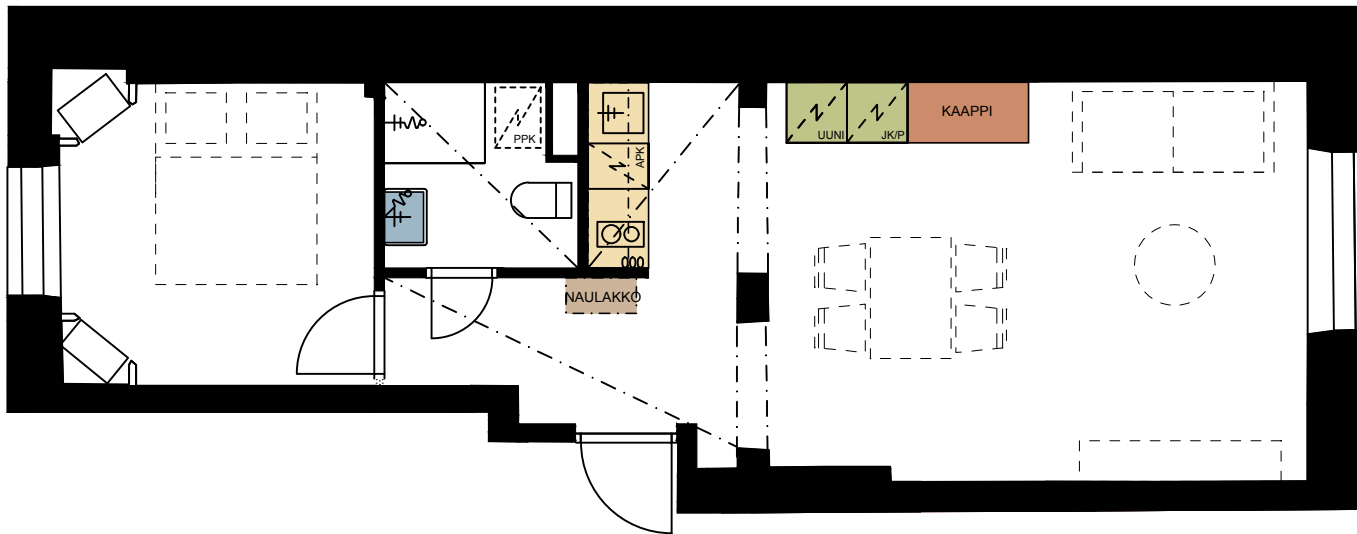

MERKINNÄT:

- VAATEKAAPISTOT / NAULAKOT
- KEITTIÖN KORKEA KAAPISTO
- KEITTIÖN TASO JA YLÄKAAPIT
- AVONAU-LAKKO
- PESUALLASKALUSTE

MUSEOKATU 18

2H + KT 42 m²

HUONEISTO
A7
A11
A15

SIJAINTI
2. KRS
3. KRS
4. KRS

MERKINNÄT:

- VAATEKAAPISTOT / NAULAKOT
- KEITTIÖN KORKEA KAAPISTO
- KEITTIÖN TASO
- AVONAU-LAKKO
- PESUALLASKALUSTE

MUSEOKATU 18

1H + KT 43 m²

HUONEISTO
A3

SIJAINTI
1. KRS

MERKINNÄT:

- VAATEKAAPISTOT / NAULAKOT
- KEITTIÖN KORKEA KAAPISTO
- KEITTIÖN TASO JA YLÄKAAPIT
- AVONAUAKKO
- PESUALLASKALUSTE

MUSEOKATU 18

2H + KT 43 m²

HUONEISTO	SIJAINTI
C30	1. KRS
C32	2. KRS
C34	3. KRS
C36	4. KRS

MERKINNÄT:

-  VAATEKAAPISTOT / NAULAKOT
-  KEITTIÖN KORKEA KAAPISTO
-  KEITTIÖN TASO JA YLÄKAAPIT
-  AVONAUЛАKКО
-  PESUALLASKALUSTE

MUSEOKATU 18

2H + KT 43 m²

HUONEISTO
A8
A12
A16

SIJAINTI
2. KRS
3. KRS
4. KRS

MERKINNÄT:

-  VAATEKAAPISTOT / NAULAKOT
-  KEITTIÖN KORKEA KAAPISTO
-  KEITTIÖN TASO
-  AVONAUAKKO
-  PESUALLASKALUSTE

MUSEOKATU 18