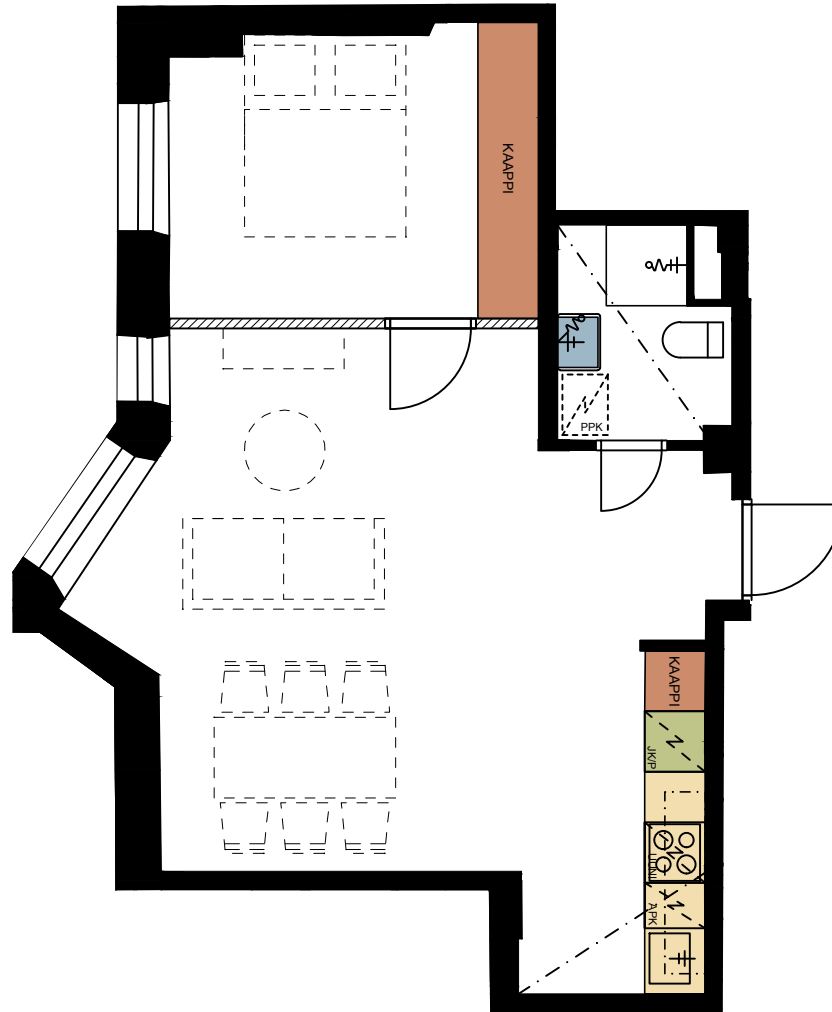

MUSEOKATU 18

2H + KT 43 m²

HUONEISTO	SIJAINTI
C30	1. KRS
C32	2. KRS
C34	3. KRS
C36	4. KRS

MERKINNÄT:

-  VAATEKAAPISTOT / NAULAKOT
-  KEITTIÖN KORKEA KAAPISTO
-  KEITTIÖN TASO JA YLÄKAAPIT
-  AVONAUЛАKКО
-  PESUALLASKALUSTE

MUSEOKATU 18

2H + KT 43 m²

HUONEISTO
A8
A12
A16

SIJAINTI
2. KRS
3. KRS
4. KRS

MERKINNÄT:

-  VAATEKAAPISTOT / NAULAKOT
-  KEITTIÖN KORKEA KAAPISTO
-  KEITTIÖN TASO
-  AVONAUAKKO
-  PESUALLASKALUSTE

MUSEOKATU 18

2H + KT 45 m²

HUONEISTO
A4
A9
A13
A17

SIJAINTI
1. KRS
2. KRS
3. KRS
4. KRS

MERKINNÄT:

-  VAATEKAAPISTOT / NAULAKOT
-  KEITTIÖN KORKEA KAAPISTO
-  KEITTIÖN TASO JA YLÄKAAPIT
-  AVONAUAKKO
-  PESUALLASKALUSTE

MUSEOKATU 18

2H + KT 45 m²

HUONEISTO	SIJAINTI
B23	2. KRS
B26	3. KRS
B29	4. KRS

MERKINNÄT:

- VAATEKAAPISTOT / NAULAKOT
- KEITTIÖN KORKEA KAAPISTO
- KEITTIÖN TASO
- AVONAUAKKO
- PESUALLASKALUSTE

MUSEOKATU 18