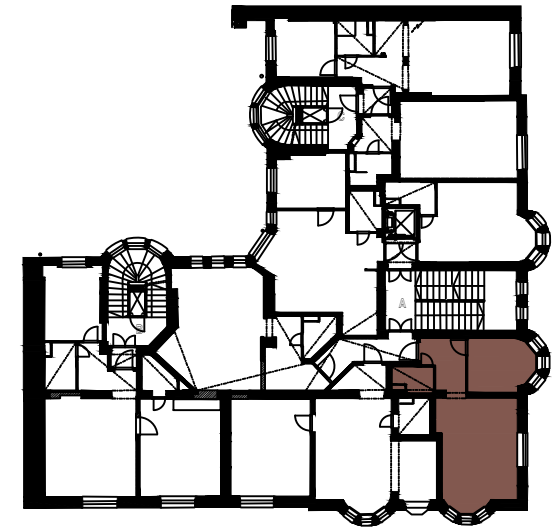

HUONEISTO
B22
B25
B28

SIJAINTI
2. KRS
3. KRS
4. KRS

MERKINNÄT:

- VAATEKAAPISTOT / NAULAKOT
- KEITTIÖN KORKEA KAAPISTO
- KEITTIÖN TASO
- AVONAUAKKO
- PESUALLASKALUSTE

MUSEOKATU 18

1H + KT 32 m²

HUONEISTO
C31
C33
C35
C37

SIJAINTI
1. KRS
2. KRS
3. KRS
4. KRS

MERKINNÄT:

- VAATEKAAPISTOT / NAULAKOT
- KEITTIÖN KORKEA KAAPISTO
- KEITTIÖN TASO JA YLÄKAAPIT
- AVONAUAKKO
- PESUALLASKALUSTE

MUSEOKATU 18

2H + KT 42 m²

HUONEISTO
A1

SIJAINTI
1. KRS

MERKINNÄT:

- VAATEKAAPISTOT / NAULAKOT
- KEITTIÖN KORKEA KAAPISTO
- KEITTIÖN TASO JA YLÄKAAPIT
- AVONAU-LAKKO
- PESUALLASKALUSTE

MUSEOKATU 18

2H + KT 42 m²

HUONEISTO
A7
A11
A15

SIJAINTI
2. KRS
3. KRS
4. KRS