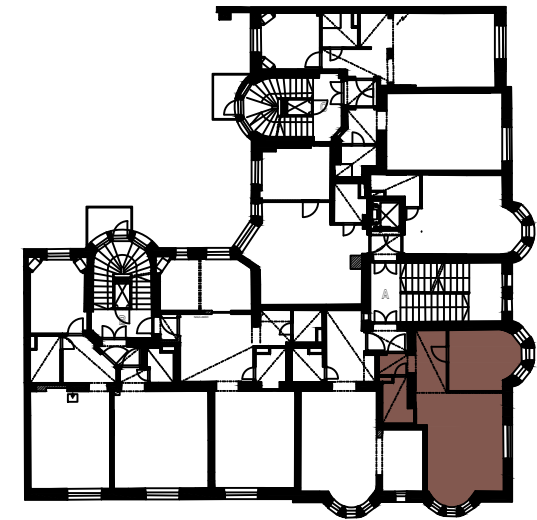

MUSEOKATU 18

2H + KT 45 m²

HUONEISTO	SIJAINTI
B23	2. KRS
B26	3. KRS
B29	4. KRS

MERKINNÄT:

- VAATEKAAPISTOT / NAULAKOT
- KEITTIÖN KORKEA KAAPISTO
- KEITTIÖN TASO
- AVONAUAKKO
- PESUALLASKALUSTE

MUSEOKATU 18

2H + KT 46 m²

HUONEISTO
A6
A10
A14

SIJAINTI
2. KRS
3. KRS
4. KRS

MERKINNÄT:

-  VAATEKAAPISTOT / NAULAKOT
-  KEITTIÖN KORKEA KAAPISTO
-  KEITTIÖN TASO
-  AVONAUAKKO
-  PESUALLASKALUSTE

MUSEOKATU 18

2H + KT 57 m²