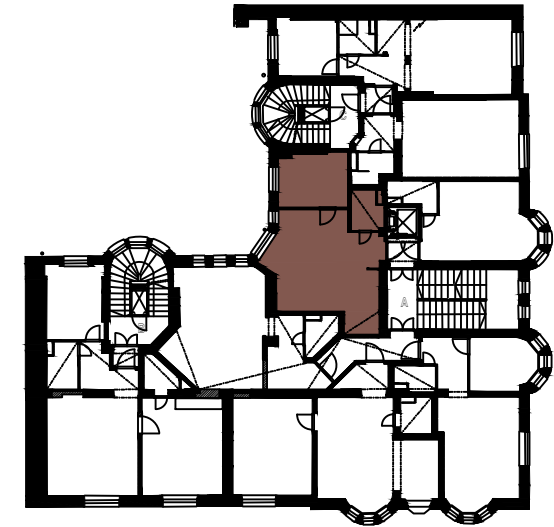

MUSEOKATU 18

2H + KT 43 m²

HUONEISTO	SIJAINTI
C30	1. KRS
C32	2. KRS
C34	3. KRS
C36	4. KRS

MERKINNÄT:

-  VAATEKAAPISTOT / NAULAKOT
-  KEITTIÖN KORKEA KAAPISTO
-  KEITTIÖN TASO JA YLÄKAAPIT
-  AVONAUЛАKКО
-  PESUALLASKALUSTE

MUSEOKATU 18

2H + KT 43 m²

HUONEISTO
A8
A12
A16

SIJAINTI
2. KRS
3. KRS
4. KRS

MERKINNÄT:

-  VAATEKAAPISTOT / NAULAKOT
-  KEITTIÖN KORKEA KAAPISTO
-  KEITTIÖN TASO
-  AVONAUAKKO
-  PESUALLASKALUSTE

MUSEOKATU 18

2H + KT 45 m²

HUONEISTO
A4
A9
A13
A17

SIJAINTI
1. KRS
2. KRS
3. KRS
4. KRS

MERKINNÄT:

-  VAATEKAAPISTOT / NAULAKOT
-  KEITTIÖN KORKEA KAAPISTO
-  KEITTIÖN TASO JA YLÄKAAPIT
-  AVONAUAKKO
-  PESUALLASKALUSTE