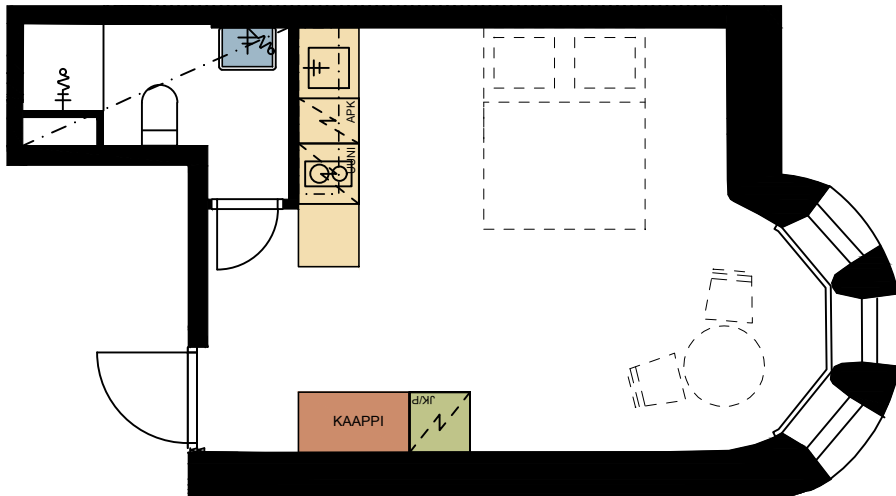

MUSEOKATU 18

1H + KT 26 m²

HUONEISTO
A5

SIJAINTI
1. KRS

MERKINNÄT:

-  VAATEKAAPISTOT / NAULAKOT
-  KEITTIÖN KORKEA KAAPISTO
-  KEITTIÖN TASO JA YLÄKAAPIIT
-  AVONAUAKKO
-  PESUALLASKALUSTE

MUSEOKATU 18

1H + KT 30 m²

HUONEISTO
B22
B25
B28

SIJAINTI
2. KRS
3. KRS
4. KRS

MERKINNÄT:

- VAATEKAAPISTOT / NAULAKOT
- KEITTIÖN KORKEA KAAPISTO
- KEITTIÖN TASO
- AVONAUAKKO
- PESUALLASKALUSTE

MUSEOKATU 18

1H + KT 32 m²

HUONEISTO
C31
C33
C35
C37

SIJAINTI
1. KRS
2. KRS
3. KRS
4. KRS

MERKINNÄT:

- VAATEKAAPISTOT / NAULAKOT
- KEITTIÖN KORKEA KAAPISTO
- KEITTIÖN TASO JA YLÄKAAPIT
- AVONAUAKKO
- PESUALLASKALUSTE

MUSEOKATU 18

2H + KT 42 m²

HUONEISTO
A1

SIJAINTI
1. KRS

MERKINNÄT:

- VAATEKAAPISTOT / NAULAKOT
- KEITTIÖN KORKEA KAAPISTO
- KEITTIÖN TASO JA YLÄKAAPIT
- AVONAU-LAKKO
- PESUALLASKALUSTE

MUSEOKATU 18

2H + KT 42 m²

HUONEISTO
A7
A11
A15

SIJAINTI
2. KRS
3. KRS
4. KRS