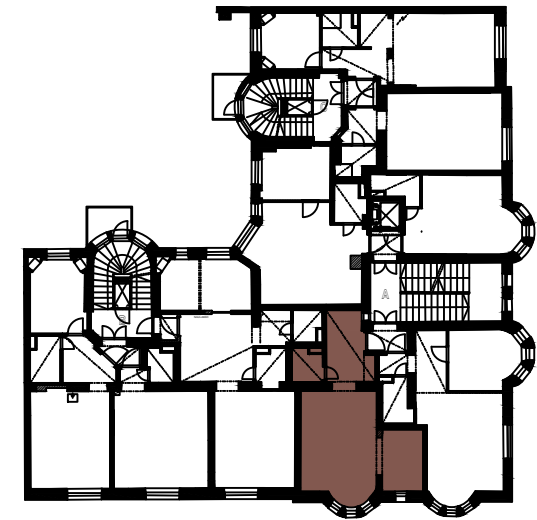

MUSEOKATU 18

2H + KT 42 m²

HUONEISTO
A7
A11
A15

SIJAINTI
2. KRS
3. KRS
4. KRS

MERKINNÄT:

- VAATEKAAPISTOT / NAULAKOT
- KEITTIÖN KORKEA KAAPISTO
- KEITTIÖN TASO
- AVONAU-LAKKO
- PESUALLASKALUSTE