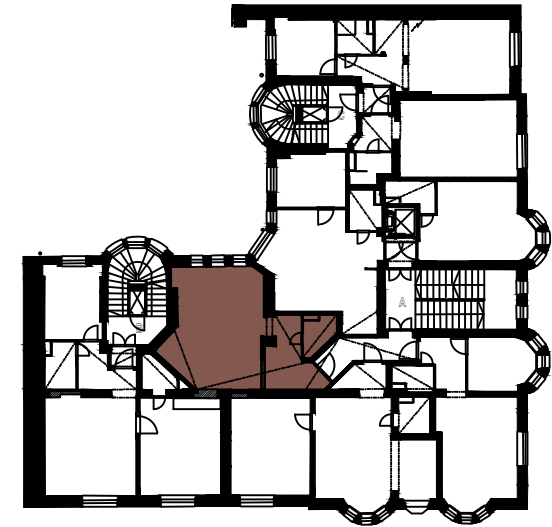

MERKINNÄT:

- VAATEKAAPISTOT / NAULAKOT
- KEITTIÖN KORKEA KAAPISTO
- KEITTIÖN TASO JA YLÄKAAPIT
- AVONAU-LAKKO
- PESUALLASKALUSTE

MUSEOKATU 18

2H + KT 42 m²

HUONEISTO
A7
A11
A15

SIJAINTI
2. KRS
3. KRS
4. KRS

MERKINNÄT:

- VAATEKAAPISTOT / NAULAKOT
- KEITTIÖN KORKEA KAAPISTO
- KEITTIÖN TASO
- AVONAU-LAKKO
- PESUALLASKALUSTE

MUSEOKATU 18

1H + KT 43 m²

HUONEISTO
A3

SIJAINTI
1. KRS

MERKINNÄT:

- VAATEKAAPISTOT / NAULAKOT
- KEITTIÖN KORKEA KAAPISTO
- KEITTIÖN TASO JA YLÄKAAPIT
- AVONAUAKKO
- PESUALLASKALUSTE

MUSEOKATU 18

2H + KT 43 m²

HUONEISTO	SIJAINTI
C30	1. KRS
C32	2. KRS
C34	3. KRS
C36	4. KRS

MERKINNÄT:

-  VAATEKAAPISTOT / NAULAKOT
-  KEITTIÖN KORKEA KAAPISTO
-  KEITTIÖN TASO JA YLÄKAAPIT
-  AVONAUЛАKКО
-  PESUALLASKALUSTE

MUSEOKATU 18

2H + KT 43 m²

HUONEISTO
A8
A12
A16

SIJAINTI
2. KRS
3. KRS
4. KRS

MERKINNÄT:

-  VAATEKAAPISTOT / NAULAKOT
-  KEITTIÖN KORKEA KAAPISTO
-  KEITTIÖN TASO
-  AVONAUAKKO
-  PESUALLASKALUSTE

MUSEOKATU 18