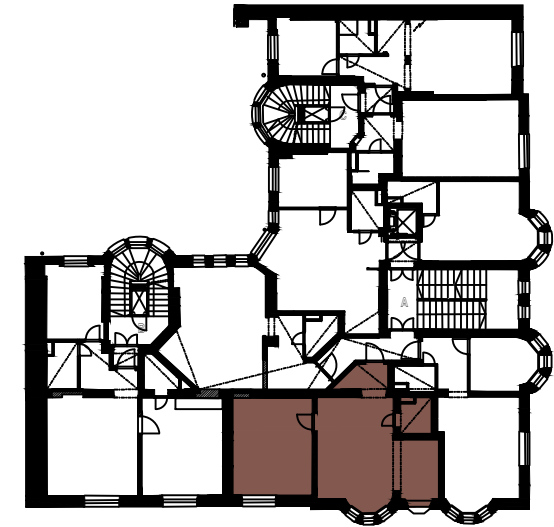

2H + KT 46 m²

HUONEISTO
A6
A10
A14

SIJAINTI
2. KRS
3. KRS
4. KRS

MERKINNÄT:

-  VAATEKAAPISTOT / NAULAKOT
-  KEITTIÖN KORKEA KAAPISTO
-  KEITTIÖN TASO
-  AVONAUAKKO
-  PESUALLASKALUSTE

MUSEOKATU 18

2H + KT 57 m²

HUONEISTO
B21
B24
B27

SIJAINTI
2. KRS
3. KRS
4. KRS

MERKINNÄT:

- VAATEKAAPITOT / NAULAKOT
- KEITTIÖN KORKEA KAAPISTO
- KEITTIÖN TASO
- AVONAUAKKO
- PESUALLASKALUSTE

MUSEOKATU 18

2H + KT 60 m²

HUONEISTO
A2

SIJAINTI
1. KRS

MERKINNÄT:

-  VAATEKAAPISTOT / NAULAKOT
-  KEITTIÖN KORKEA KAAPISTO
-  KEITTIÖN TASO JA YLÄKAAPIT
-  AVONAUAKKO
-  PESUALLASKALUSTE

MUSEOKATU 18

3H + KT 73 m²

HUONEISTO
B20

SIJAINTI
1. KRS

MERKINNÄT:

-  VAATEKAAPISTOT / NAULAKOT
-  KEITTIÖN KORKEA KAAPISTO
-  KEITTIÖN TASO JA YLÄKAAPIT
-  AVONAUAKKO
-  PESUALLASKALUSTE

MUSEOKATU 18

3H + KT 101 m²

HUONEISTO
A18

SIJAINTI
5. KRS

MERKINNÄT:

-  VAATEKAAPISTOT / NAULAKOT
-  KEITTIÖN KORKEA KAAPISTO
-  KEITTIÖN TASO
-  AVONAUAKKO
-  PESUALLASKALUSTE

MUSEOKATU 18

3H + KT 103 m²