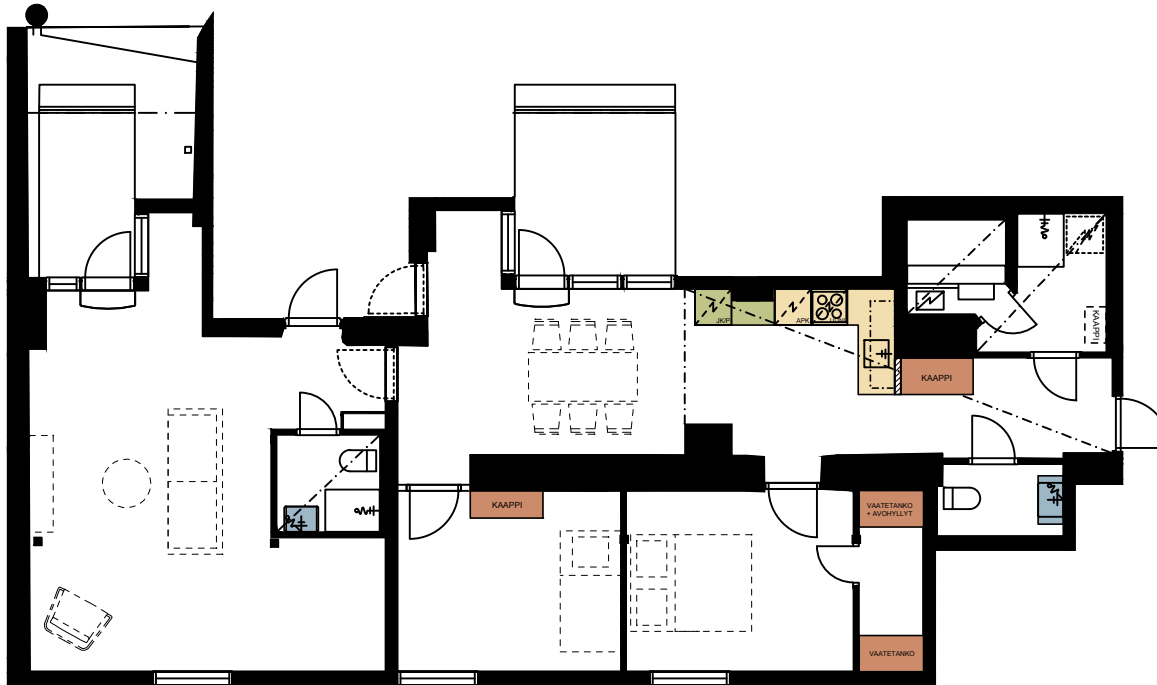

MERKINNÄT:

-  VAATEKAAPISTOT / NAULAKOT
-  KEITTIÖN KORKEA KAAPISTO
-  KEITTIÖN TASO JA YLÄKAAPIT
-  AVONAUAKKO
-  PESUALLASKALUSTE

MUSEOKATU 18

3H + KT 73 m²

HUONEISTO
B20

SIJAINTI
1. KRS

MERKINNÄT:

-  VAATEKAAPISTOT / NAULAKOT
-  KEITTIÖN KORKEA KAAPISTO
-  KEITTIÖN TASO JA YLÄKAAPIT
-  AVONAUAKKO
-  PESUALLASKALUSTE

MUSEOKATU 18

3H + KT 101 m²

HUONEISTO
A18

SIJAINTI
5. KRS

MERKINNÄT:

-  VAATEKAAPISTOT / NAULAKOT
-  KEITTIÖN KORKEA KAAPISTO
-  KEITTIÖN TASO
-  AVONAUAKKO
-  PESUALLASKALUSTE

MUSEOKATU 18

3H + KT 103 m²

HUONEISTO
A19

SIJAINTI
5. KRS

MERKINNÄT:

-  VAATEKAAPISTOT / NAULAKOT
-  KEITTIÖN KORKEA KAAPISTO
-  KEITTIÖN TASO
-  AVONAUAKKO
-  PESUALLASKALUSTE