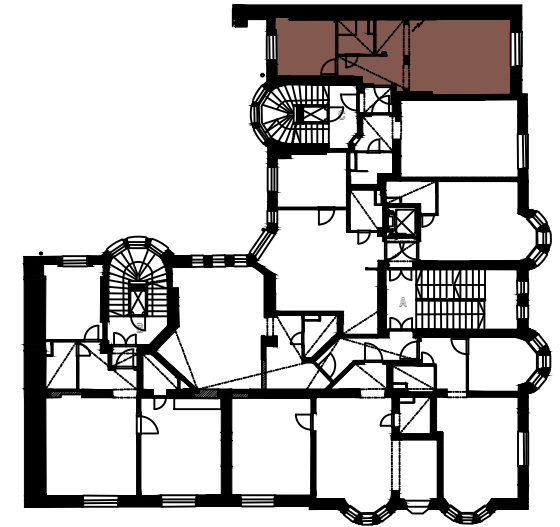

MERKINNÄT:

- VAATEKAAPISTOT / NAULAKOT
- KEITTIÖN KORKEA KAAPISTO
- KEITTIÖN TASO JA YLÄKAAPIT
- AVONAU-LAKKO
- PESUALLASKALUSTE

MUSEOKATU 18

2H + KT 42 m²

HUONEISTO
A7
A11
A15

SIJAINTI
2. KRS
3. KRS
4. KRS

MERKINNÄT:

- VAATEKAAPISTOT / NAULAKOT
- KEITTIÖN KORKEA KAAPISTO
- KEITTIÖN TASO
- AVONAU-LAKKO
- PESUALLASKALUSTE

MUSEOKATU 18

1H + KT 43 m²

HUONEISTO
A3

SIJAINTI
1. KRS

MERKINNÄT:

- VAATEKAAPISTOT / NAULAKOT
- KEITTIÖN KORKEA KAAPISTO
- KEITTIÖN TASO JA YLÄKAAPIT
- AVONAUAKKO
- PESUALLASKALUSTE

MUSEOKATU 18

2H + KT 43 m²

HUONEISTO	SIJAINTI
C30	1. KRS
C32	2. KRS
C34	3. KRS
C36	4. KRS

MERKINNÄT:

-  VAATEKAAPISTOT / NAULAKOT
-  KEITTIÖN KORKEA KAAPISTO
-  KEITTIÖN TASO JA YLÄKAAPIT
-  AVONAUЛАKКО
-  PESUALLASKALUSTE