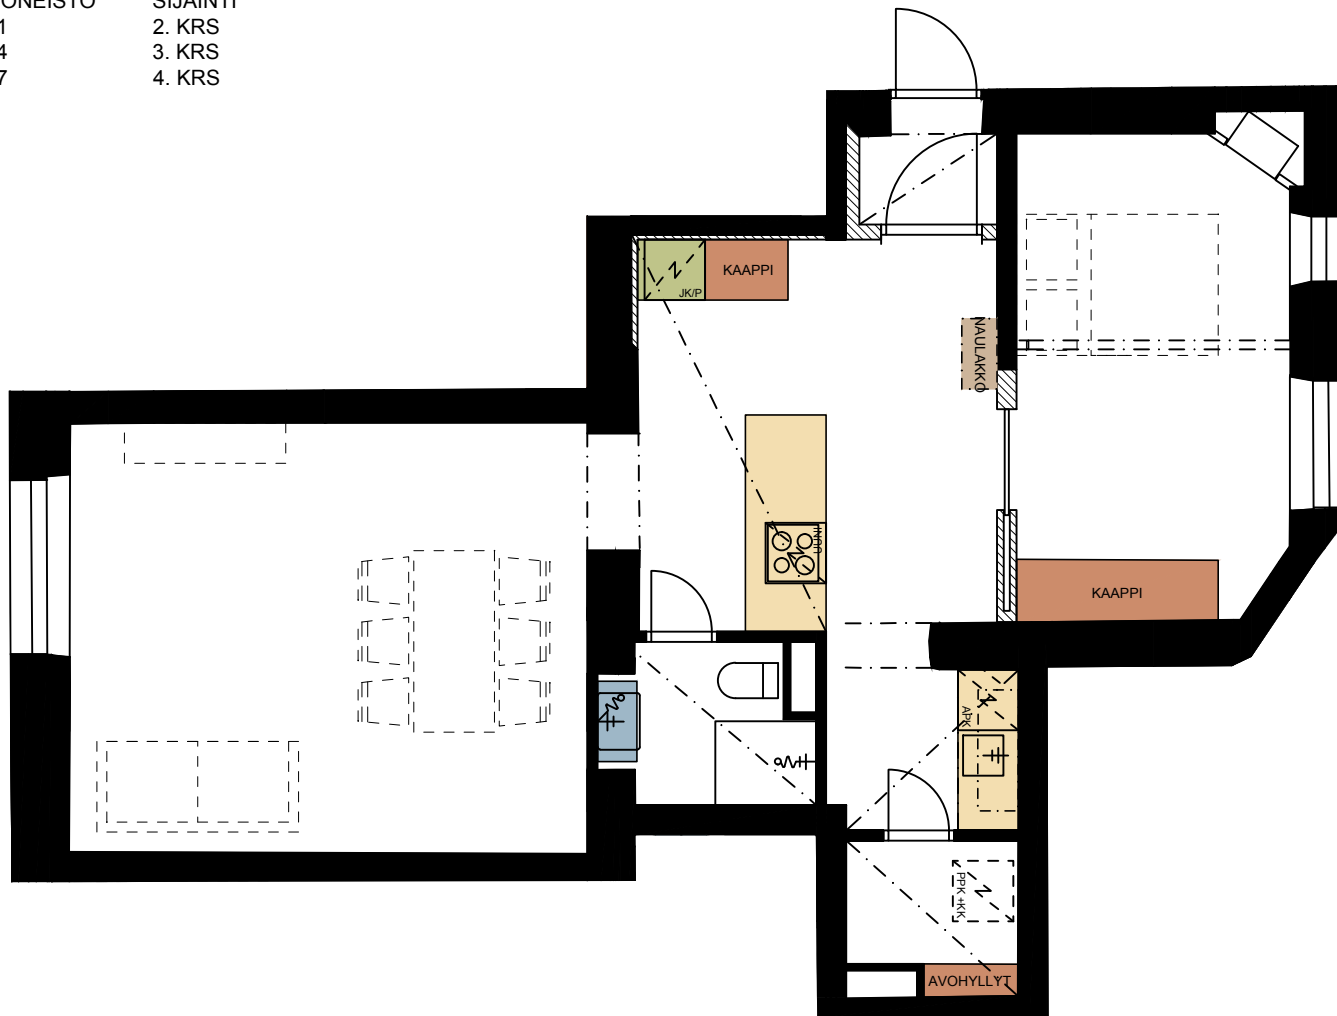

MUSEOKATU 18

2H + KT 45 m²

HUONEISTO	SIJAINTI
B23	2. KRS
B26	3. KRS
B29	4. KRS

MERKINNÄT:

- VAATEKAAPISTOT / NAULAKOT
- KEITTIÖN KORKEA KAAPISTO
- KEITTIÖN TASO
- AVONAUAKKO
- PESUALLASKALUSTE

MUSEOKATU 18

2H + KT 46 m²

HUONEISTO
A6
A10
A14

SIJAINTI
2. KRS
3. KRS
4. KRS

MERKINNÄT:

-  VAATEKAAPISTOT / NAULAKOT
-  KEITTIÖN KORKEA KAAPISTO
-  KEITTIÖN TASO
-  AVONAUAKKO
-  PESUALLASKALUSTE

MUSEOKATU 18

2H + KT 57 m²

HUONEISTO
B21
B24
B27

SIJAINTI
2. KRS
3. KRS
4. KRS

MERKINNÄT:

- VAATEKAAPITOT / NAULAKOT
- KEITTIÖN KORKEA KAAPISTO
- KEITTIÖN TASO
- AVONAUAKKO
- PESUALLASKALUSTE

MUSEOKATU 18

2H + KT 60 m²

HUONEISTO
A2

SIJAINTI
1. KRS

MERKINNÄT:

-  VAATEKAAPISTOT / NAULAKOT
-  KEITTIÖN KORKEA KAAPISTO
-  KEITTIÖN TASO JA YLÄKAAPIT
-  AVONAUAKKO
-  PESUALLASKALUSTE

MUSEOKATU 18

3H + KT 73 m²

HUONEISTO
B20

SIJAINTI
1. KRS

MERKINNÄT:

-  VAATEKAAPISTOT / NAULAKOT
-  KEITTIÖN KORKEA KAAPISTO
-  KEITTIÖN TASO JA YLÄKAAPIT
-  AVONAUAKKO
-  PESUALLASKALUSTE