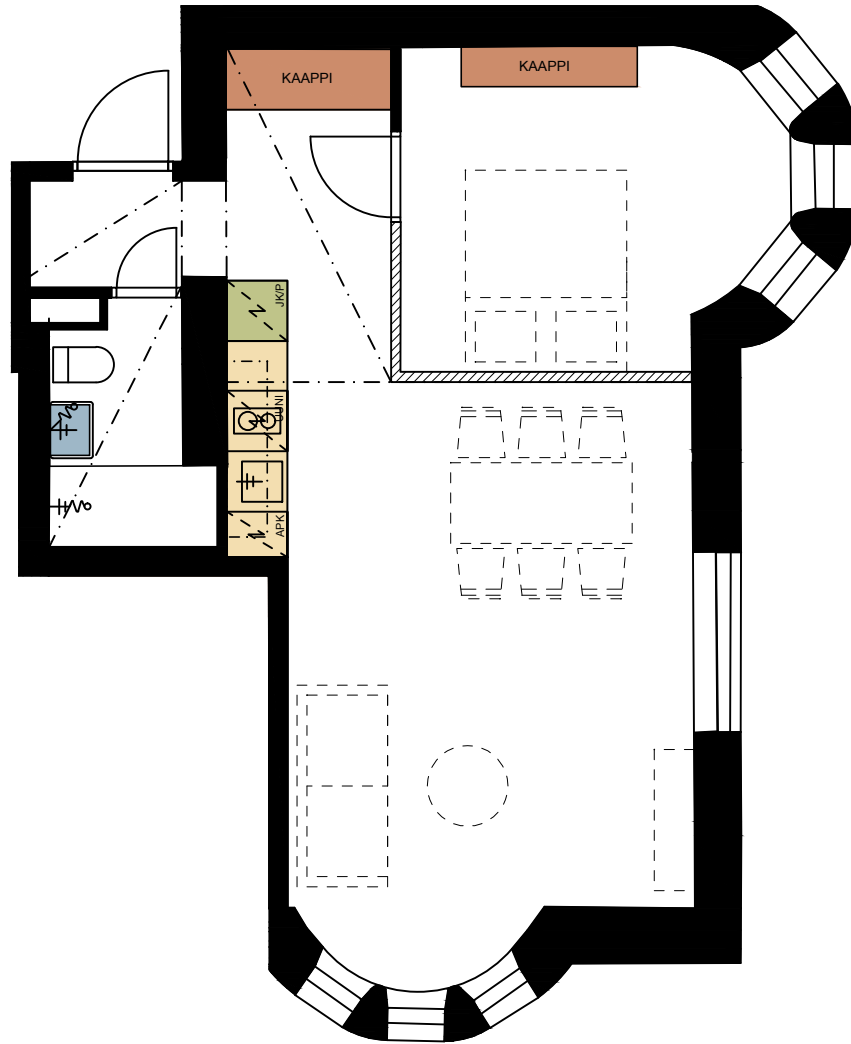

2H + KT 45 m²

HUONEISTO
A4
A9
A13
A17

SIJAINTI
1. KRS
2. KRS
3. KRS
4. KRS

MERKINNÄT:

-  VAATEKAAPISTOT / NAULAKOT
-  KEITTIÖN KORKEA KAAPISTO
-  KEITTIÖN TASO JA YLÄKAAPIT
-  AVONAUAKKO
-  PESUALLASKALUSTE

MUSEOKATU 18

2H + KT 45 m²

HUONEISTO	SIJAINTI
B23	2. KRS
B26	3. KRS
B29	4. KRS

MERKINNÄT:

- VAATEKAAPISTOT / NAULAKOT
- KEITTIÖN KORKEA KAAPISTO
- KEITTIÖN TASO
- AVONAUAKKO
- PESUALLASKALUSTE

MUSEOKATU 18

2H + KT 46 m²

HUONEISTO
A6
A10
A14

SIJAINTI
2. KRS
3. KRS
4. KRS

MERKINNÄT:

-  VAATEKAAPISTOT / NAULAKOT
-  KEITTIÖN KORKEA KAAPISTO
-  KEITTIÖN TASO
-  AVONAUAKKO
-  PESUALLASKALUSTE

MUSEOKATU 18

2H + KT 57 m²

HUONEISTO
B21
B24
B27

SIJAINTI
2. KRS
3. KRS
4. KRS

MERKINNÄT:

- VAATEKAAPITOT / NAULAKOT
- KEITTIÖN KORKEA KAAPISTO
- KEITTIÖN TASO
- AVONAUAKKO
- PESUALLASKALUSTE

MUSEOKATU 18

2H + KT 60 m²

HUONEISTO
A2

SIJAINTI
1. KRS