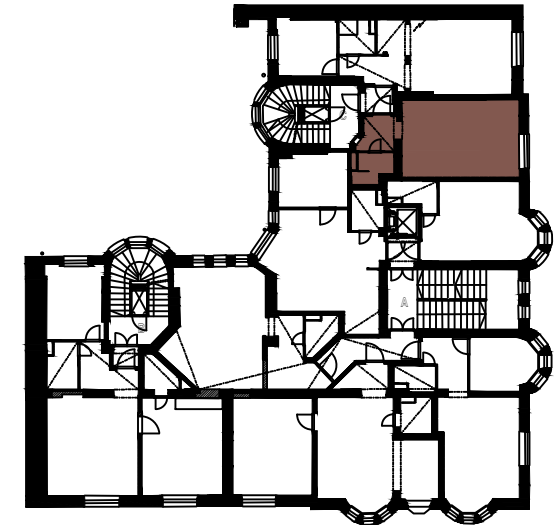

MUSEOKATU 18

1H + KT 26 m²

HUONEISTO
A5

SIJAINTI
1. KRS

MERKINNÄT:

-  VAATEKAAPISTOT / NAULAKOT
-  KEITTIÖN KORKEA KAAPISTO
-  KEITTIÖN TASO JA YLÄKAAPIIT
-  AVONAUAKKO
-  PESUALLASKALUSTE

MUSEOKATU 18

1H + KT 30 m²

HUONEISTO
B22
B25
B28

SIJAINTI
2. KRS
3. KRS
4. KRS

MERKINNÄT:

- VAATEKAAPISTOT / NAULAKOT
- KEITTIÖN KORKEA KAAPISTO
- KEITTIÖN TASO
- AVONAUAKKO
- PESUALLASKALUSTE

MUSEOKATU 18

1H + KT 32 m²

HUONEISTO
C31
C33
C35
C37

SIJAINTI
1. KRS
2. KRS
3. KRS
4. KRS

MERKINNÄT:

- VAATEKAAPISTOT / NAULAKOT
- KEITTIÖN KORKEA KAAPISTO
- KEITTIÖN TASO JA YLÄKAAPIT
- AVONAUAKKO
- PESUALLASKALUSTE

MUSEOKATU 18

2H + KT 42 m²

HUONEISTO
A1

SIJAINTI
1. KRS

MERKINNÄT:

- VAATEKAAPISTOT / NAULAKOT
- KEITTIÖN KORKEA KAAPISTO
- KEITTIÖN TASO JA YLÄKAAPIT
- AVONAU-LAKKO
- PESUALLASKALUSTE

MUSEOKATU 18

2H + KT 42 m²

HUONEISTO
A7
A11
A15

SIJAINTI
2. KRS
3. KRS
4. KRS