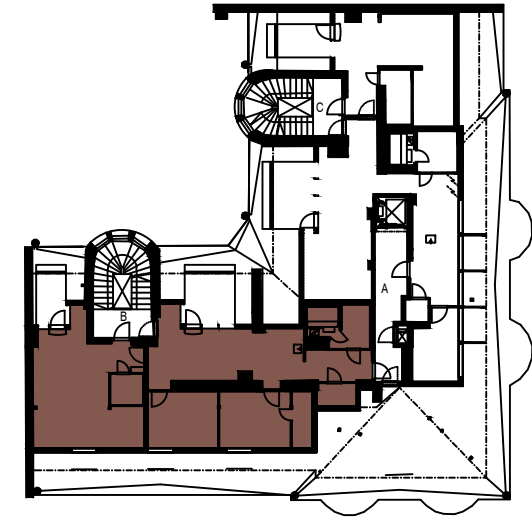

MUSEOKATU 18

3H + KT 103 m²

HUONEISTO
A19

SIJAINTI
5. KRS

MERKINNÄT:

- VAATEKAAPISTOT / NAULAKOT
- KEITTIÖN KORKEA KAAPISTO
- KEITTIÖN TASO
- AVONAUAKKO
- PESUALLASKALUSTE