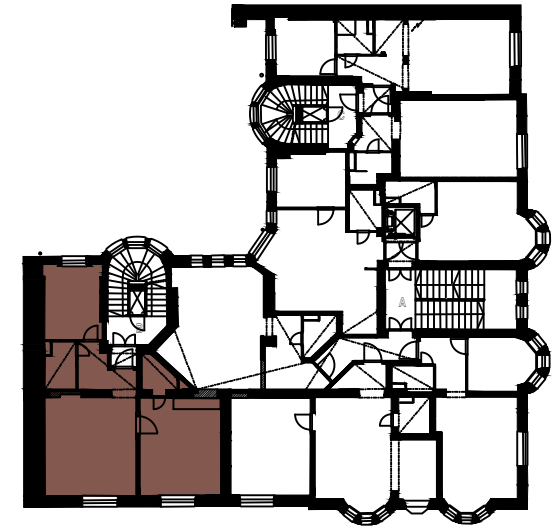

HUONEISTO
B21
B24
B27

SIJAINTI
2. KRS
3. KRS
4. KRS

MERKINNÄT:

- VAATEKAAPITOT / NAULAKOT
- KEITTIÖN KORKEA KAAPISTO
- KEITTIÖN TASO
- AVONAUAKKO
- PESUALLASKALUSTE

MUSEOKATU 18

2H + KT 60 m²

HUONEISTO
A2

SIJAINTI
1. KRS

MERKINNÄT:

-  VAATEKAAPISTOT / NAULAKOT
-  KEITTIÖN KORKEA KAAPISTO
-  KEITTIÖN TASO JA YLÄKAAPIT
-  AVONAUAKKO
-  PESUALLASKALUSTE

MUSEOKATU 18

3H + KT 73 m²

HUONEISTO
B20

SIJAINTI
1. KRS

MERKINNÄT:

-  VAATEKAAPISTOT / NAULAKOT
-  KEITTIÖN KORKEA KAAPISTO
-  KEITTIÖN TASO JA YLÄKAAPIT
-  AVONAUAKKO
-  PESUALLASKALUSTE

MUSEOKATU 18

3H + KT 101 m²

HUONEISTO
A18

SIJAINTI
5. KRS

MERKINNÄT:

-  VAATEKAAPISTOT / NAULAKOT
-  KEITTIÖN KORKEA KAAPISTO
-  KEITTIÖN TASO
-  AVONAUAKKO
-  PESUALLASKALUSTE

MUSEOKATU 18

3H + KT 103 m²