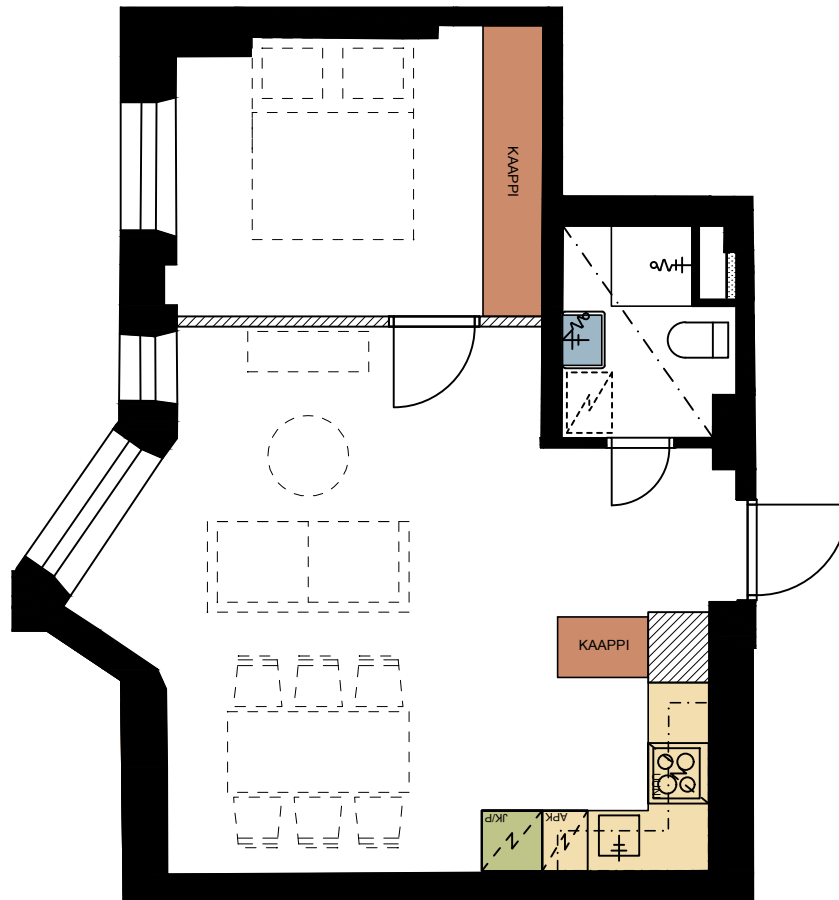

MUSEOKATU 18

1H + KT 26 m²

HUONEISTO
A5

SIJAINTI
1. KRS

MERKINNÄT:

-  VAATEKAAPISTOT / NAULAKOT
-  KEITTIÖN KORKEA KAAPISTO
-  KEITTIÖN TASO JA YLÄKAAPIIT
-  AVONAUAKKO
-  PESUALLASKALUSTE

MUSEOKATU 18

1H + KT 30 m²

MUSEOKATU 18

2H + KT 43 m²

HUONEISTO	SIJAINTI
C30	1. KRS
C32	2. KRS
C34	3. KRS
C36	4. KRS

MERKINNÄT:

-  VAATEKAAPISTOT / NAULAKOT
-  KEITTIÖN KORKEA KAAPISTO
-  KEITTIÖN TASO JA YLÄKAAPIT
-  AVONAUЛАKКО
-  PESUALLASKALUSTE

MUSEOKATU 18

2H + KT 43 m²

HUONEISTO
A8
A12
A16

SIJAINTI
2. KRS
3. KRS
4. KRS

MERKINNÄT:

-  VAATEKAAPISTOT / NAULAKOT
-  KEITTIÖN KORKEA KAAPISTO
-  KEITTIÖN TASO
-  AVONAUAKKO
-  PESUALLASKALUSTE

MUSEOKATU 18

2H + KT 45 m²

HUONEISTO
A4
A9
A13
A17

SIJAINTI
1. KRS
2. KRS
3. KRS
4. KRS

MERKINNÄT:

-  VAATEKAAPISTOT / NAULAKOT
-  KEITTIÖN KORKEA KAAPISTO
-  KEITTIÖN TASO JA YLÄKAAPIT
-  AVONAUAKKO
-  PESUALLASKALUSTE