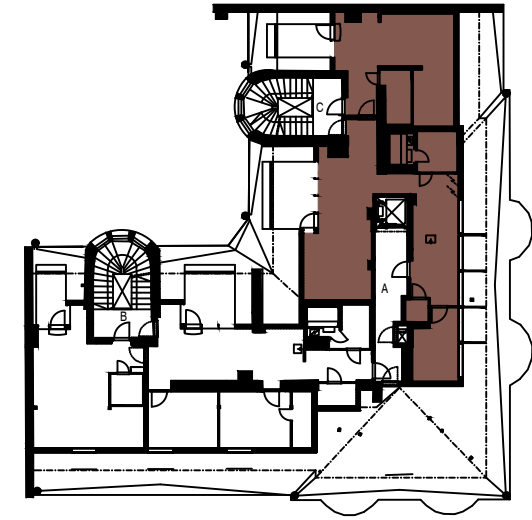

MERKINNÄT:

-  VAATEKAAPISTOT / NAULAKOT
-  KEITTIÖN KORKEA KAAPISTO
-  KEITTIÖN TASO JA YLÄKAAPIT
-  AVONAUAKKO
-  PESUALLASKALUSTE

MUSEOKATU 18

3H + KT 73 m²

HUONEISTO
B20

SIJAINTI
1. KRS

MERKINNÄT:

-  VAATEKAAPISTOT / NAULAKOT
-  KEITTIÖN KORKEA KAAPISTO
-  KEITTIÖN TASO JA YLÄKAAPIT
-  AVONAUAKKO
-  PESUALLASKALUSTE

MUSEOKATU 18

3H + KT 101 m²

HUONEISTO
A18

SIJAINTI
5. KRS

MERKINNÄT:

-  VAATEKAAPISTOT / NAULAKOT
-  KEITTIÖN KORKEA KAAPISTO
-  KEITTIÖN TASO
-  AVONAUAKKO
-  PESUALLASKALUSTE

MUSEOKATU 18

3H + KT 103 m²