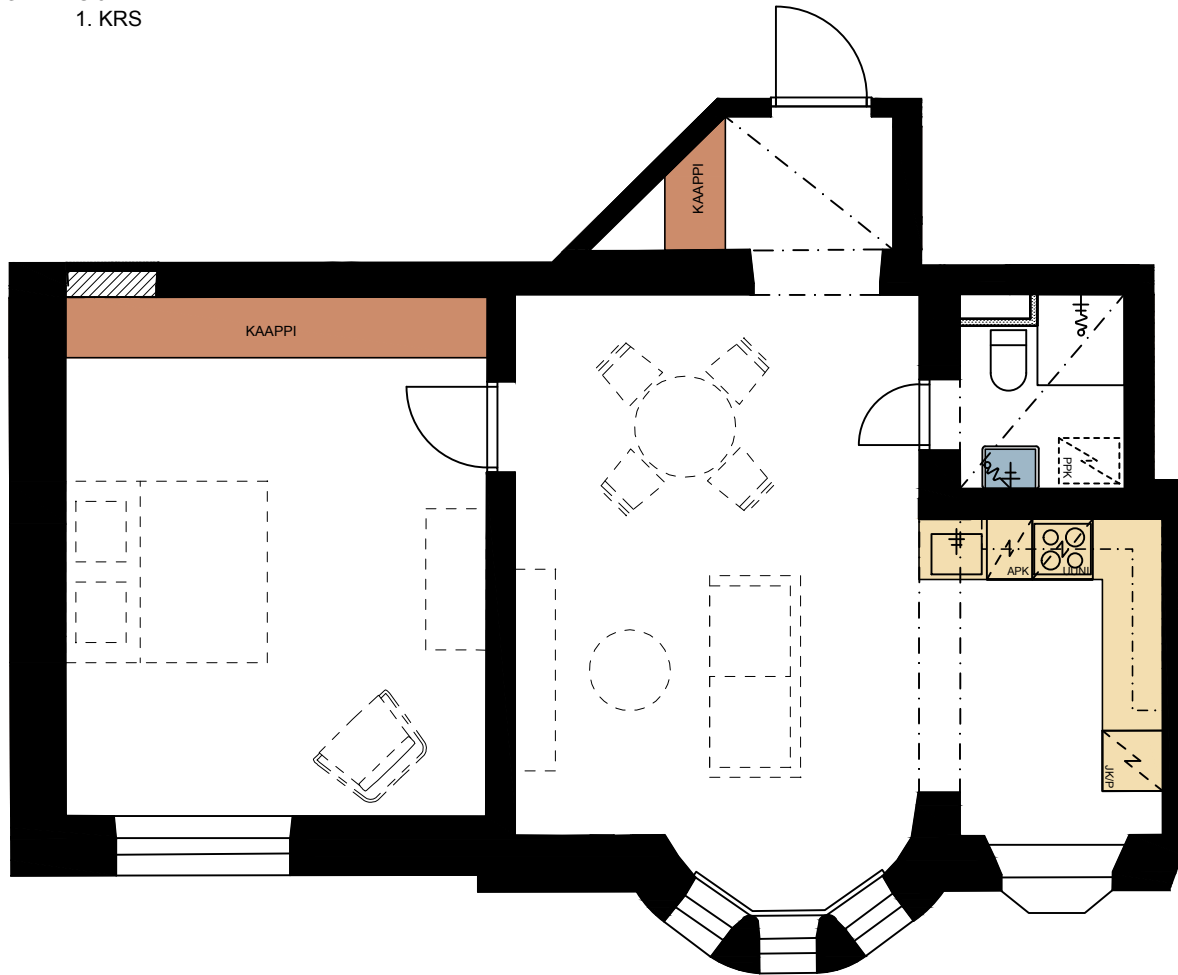

2H + KT 46 m²

HUONEISTO
A6
A10
A14

SIJAINTI
2. KRS
3. KRS
4. KRS

MERKINNÄT:

-  VAATEKAAPISTOT / NAULAKOT
-  KEITTIÖN KORKEA KAAPISTO
-  KEITTIÖN TASO
-  AVONAUAKKO
-  PESUALLASKALUSTE

MUSEOKATU 18

2H + KT 57 m²

HUONEISTO
B21
B24
B27

SIJAINTI
2. KRS
3. KRS
4. KRS

MERKINNÄT:

- VAATEKAAPITOT / NAULAKOT
- KEITTIÖN KORKEA KAAPISTO
- KEITTIÖN TASO
- AVONAUAKKO
- PESUALLASKALUSTE

MUSEOKATU 18

2H + KT 60 m²

HUONEISTO
A2

SIJAINTI
1. KRS

MERKINNÄT:

-  VAATEKAAPISTOT / NAULAKOT
-  KEITTIÖN KORKEA KAAPISTO
-  KEITTIÖN TASO JA YLÄKAAPIT
-  AVONAUAKKO
-  PESUALLASKALUSTE

MUSEOKATU 18

3H + KT 73 m²

HUONEISTO
B20

SIJAINTI
1. KRS

MERKINNÄT:

-  VAATEKAAPISTOT / NAULAKOT
-  KEITTIÖN KORKEA KAAPISTO
-  KEITTIÖN TASO JA YLÄKAAPIT
-  AVONAUAKKO
-  PESUALLASKALUSTE

MUSEOKATU 18

3H + KT 101 m²

HUONEISTO
A18

SIJAINTI
5. KRS

MERKINNÄT:

-  VAATEKAAPISTOT / NAULAKOT
-  KEITTIÖN KORKEA KAAPISTO
-  KEITTIÖN TASO
-  AVONAUAKKO
-  PESUALLASKALUSTE

MUSEOKATU 18

3H + KT 103 m²