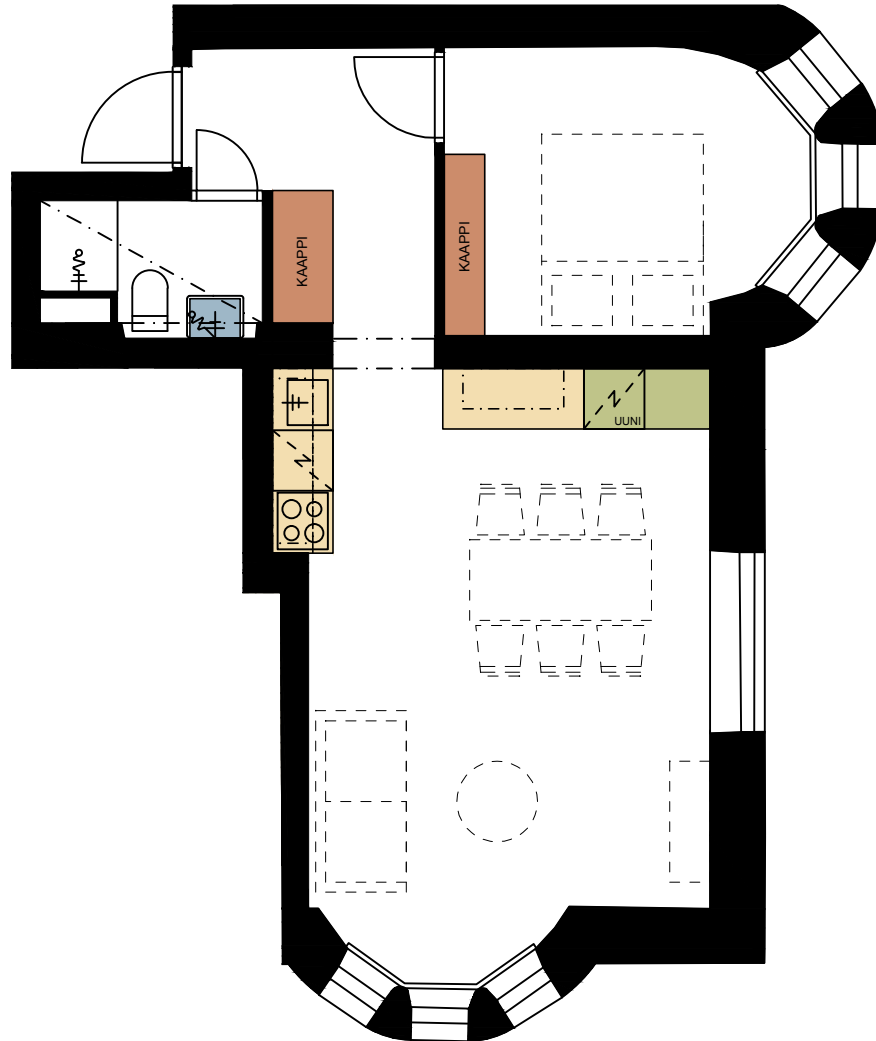

MUSEOKATU 18

2H + KT 42 m²

HUONEISTO
A1

SIJAINTI
1. KRS

MERKINNÄT:

- VAATEKAAPISTOT / NAULAKOT
- KEITTIÖN KORKEA KAAPISTO
- KEITTIÖN TASO JA YLÄKAAPIT
- AVONAU-LAKKO
- PESUALLASKALUSTE